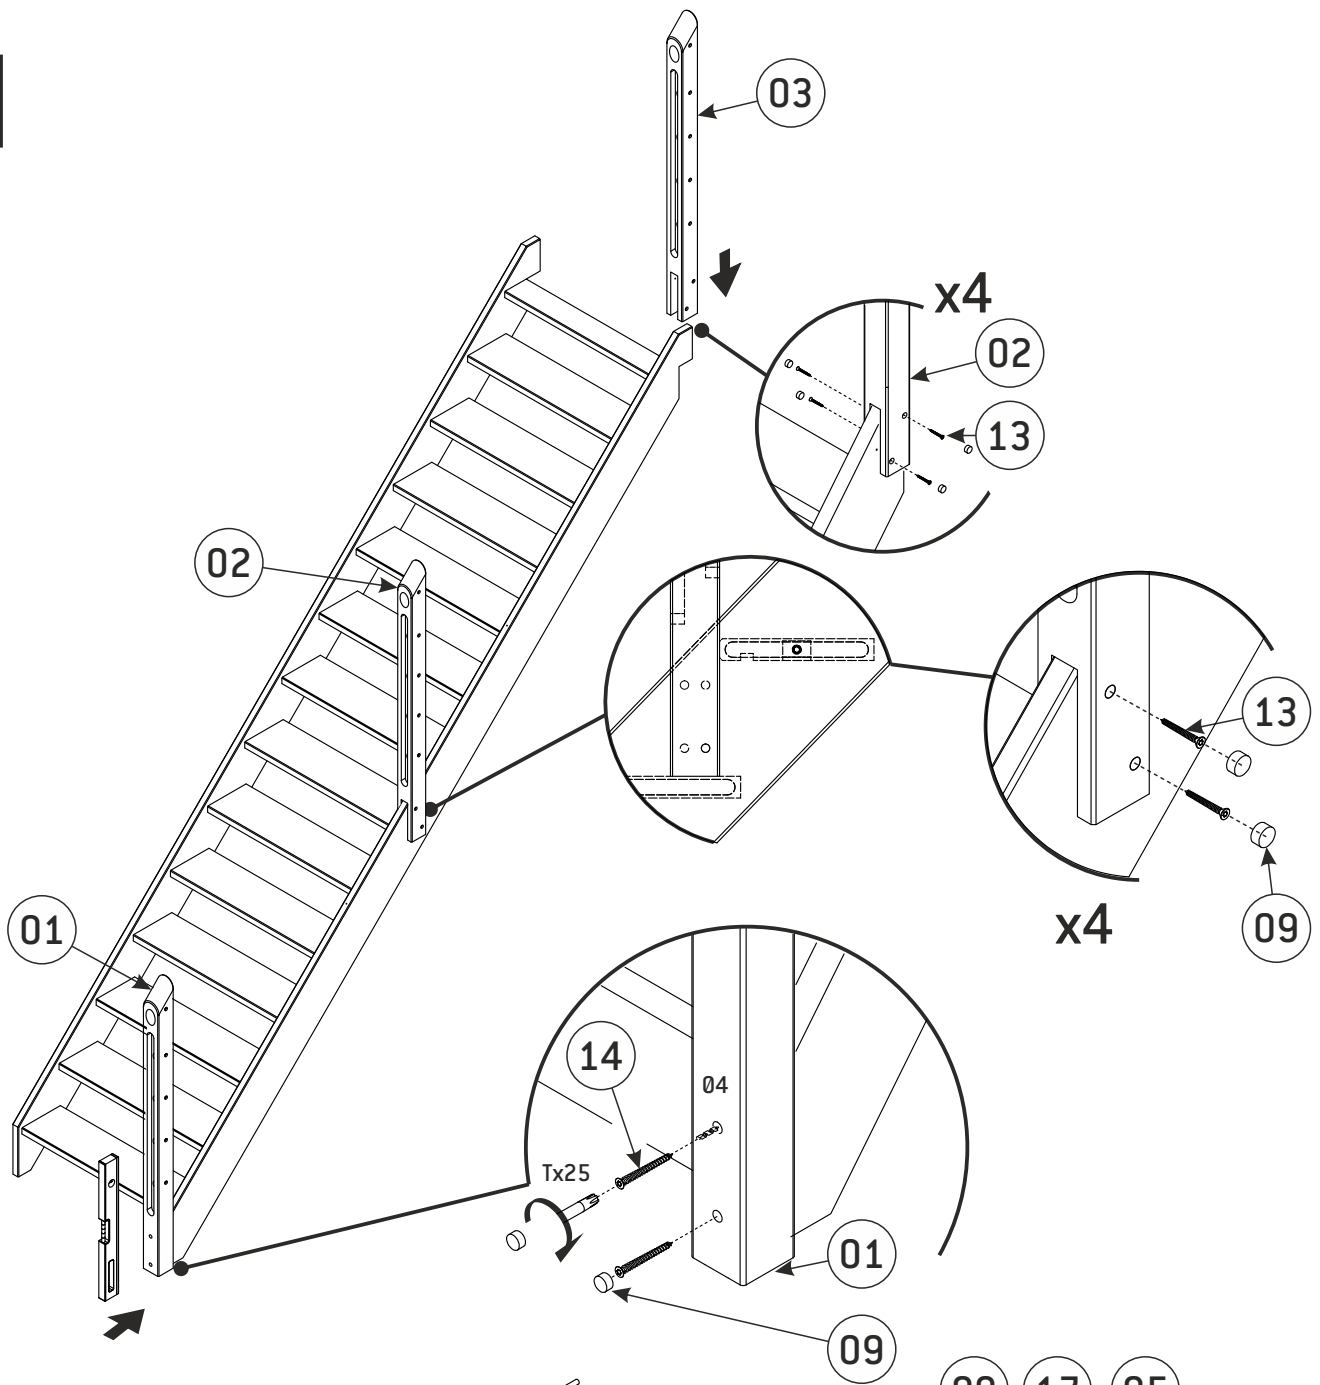

SAVOIE

- Ⓡ SAVOIE RAMPE TRADITIONELLE TYPE "M"
ALU ANODISE INOX ESC. DROIT
- ⓃL SAVOIE LEUNING TRADITIONEEL TYPE "M"
ALU GEGEANODISEERDERD INOX RECHT
- ⓖB SAVOIE BANISTER TYPE "M" STRAIGHT STAIR
- ⓃE SAVOIE TRADITIONELLES GELÄNDER "M"
ALUMINIUM ELOXIERT EDELSTAHL GERADE TREPPE
- ⓃS SAVOIE BARANDILLA TRADICIONAL TIPO "M"
ALU ANODIZADO INOX ESC. RECTA
- ⓇO SAVOIE RAMPĂ TRADIȚIONALĂ TIP "M"
DIN ALUMINIU ANODIZAT INOX PENTRU SCARĂ DREAPTĂ

| | | | | | | |
|---|---|---|---|---|---|---|
| 01 70x70x1120 mm x1  | 02 70x70x1114 mm x1  | 03 70x70x1127 mm x1  | 04 Ø40x2050 mm x1  | 05 Ø40x2030 mm x1  | 06 Ø16x2050 mm x4  | 07 Ø16x2030 mm x4  |
| 08 Ø34,6x82 mm x1  | 09 12x6 mm x13  | 10 M8x40 mm x4  | 11 M6x27mm x12  | 12 3,9x19 mm x3+1  | 13 Ø4x40 mm x8+2  | 14 Ø5x60 mm x2+1  |
| 15 Ø40x14 mm x2  | 16 Ø16x12 mm x8  | 17 40x99x23 mm x1  |   | | | |

1

- | | | | | | | | | | | | | |
|---|---|---|---|---|---|---|---|---|--|---|---|---|
|  |  |  |  |  |  |  |  |  |  |  |  |  |
| 4-8 | Tx10-30 | Ph2/3 Pz2/3 | Ø10 Ø8 | Ø4 Ø12 | | | | | | | | |

2

3

4

5

6

7