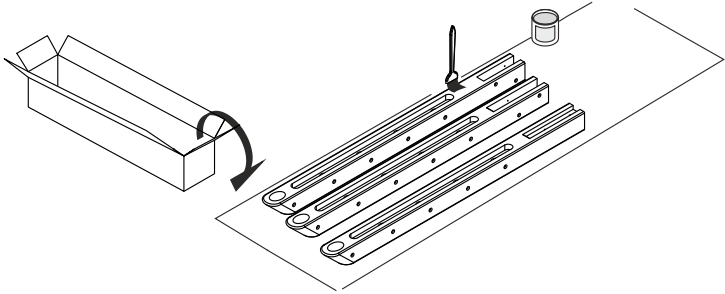

SAVOIE

- Ⓡ SAVOIE RAMPE TRADITIONELLE TYPE "M"
ALU ANODISE INOX ESC. DROIT
- ⓃL SAVOIE LEUNING TRADITIONEEL TYPE "M"
ALU GEGEANODISEERDERD INOX RECHT
- ⓖB SAVOIE BANISTER TYPE "M" STRAIGHT STAIR
- ⓃE SAVOIE TRADITIONELLES GELÄNDER "M"
ALUMINIUM ELOXIERT EDELSTAHL GERADE TREPPE
- ⓃS SAVOIE BARANDILLA TRADICIONAL TIPO "M"
ALU ANODIZADO INOX ESC. RECTA
- ⓇO SAVOIE RAMPĂ TRADIȚIONALĂ TIP "M"
DIN ALUMINIU ANODIZAT INOX PENTRU SCARĂ DREAPTĂ

| | | | | | | |
|---|---|---|---|---|---|---|
| 01 70x70x1120 mm x1  | 02 70x70x1114 mm x1  | 03 70x70x1127 mm x1  | 04 Ø40x2050 mm x1  | 05 Ø40x2030 mm x1  | 06 Ø16x2050 mm x4  | 07 Ø16x2030 mm x4  |
| 08 Ø34,6x82 mm x1  | 09 12x6 mm x13  | 10 M8x40 mm x4  | 11 M6x27mm x12  | 12 3,9x19 mm x3+1  | 13 Ø4x40 mm x8+2  | 14 Ø5x60 mm x2+1  |
| 15 Ø40x14 mm x2  | 16 Ø16x12 mm x8  | 17 40x99x23 mm x1  |   | | | |

1

- | | | | | | | | | | | | | |
|---|---|---|---|---|---|---|---|---|--|---|---|---|
|  |  |  |  |  |  |  |  |  |  |  |  |  |
| 4-8 | Tx10-30 | Ph2/3 Pz2/3 | Ø10 Ø8 | Ø4 Ø12 | | | | | | | | |

2

3

4

5

6

7