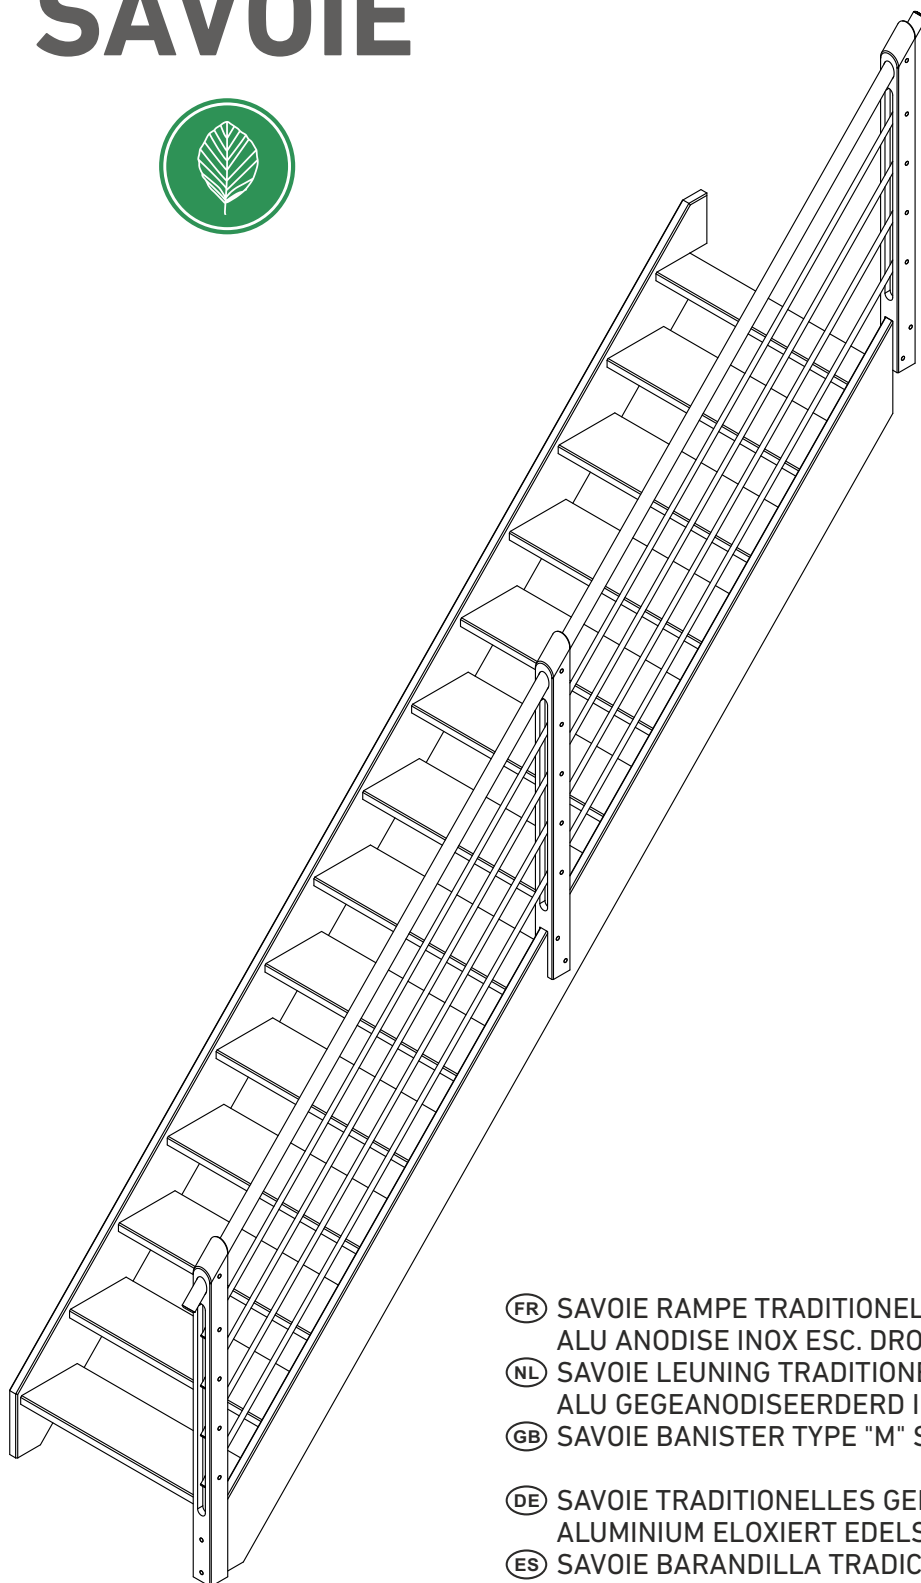

SAVOIE

- Ⓡ SAVOIE RAMPE TRADITIONELLE TYPE "M"
ALU ANODISE INOX ESC. DROIT
- ⓃL SAVOIE LEUNING TRADITIONEEL TYPE "M"
ALU GEGEANODISEERDERD INOX RECHT
- ⓖB SAVOIE BANISTER TYPE "M" STRAIGHT STAIR
- ⓃE SAVOIE TRADITIONELLES GELÄNDER "M"
ALUMINIUM ELOXIERT EDELSTAHL GERADE TREPPE
- ⓃS SAVOIE BARANDILLA TRADICIONAL TIPO "M"
ALU ANODIZADO INOX ESC. RECTA
- ⓇO SAVOIE RAMPĂ TRADIȚIONALĂ TIP "M"
DIN ALUMINIU ANODIZAT INOX PENTRU SCARĂ DREAPTĂ

| | | | | | | |
|---|---|---|---|---|---|---|
| 01 70x70x1120 mm x1  | 02 70x70x1114 mm x1  | 03 70x70x1127 mm x1  | 04 Ø40x2050 mm x1  | 05 Ø40x2030 mm x1  | 06 Ø16x2050 mm x4  | 07 Ø16x2030 mm x4  |
| 08 Ø34,6x82 mm x1  | 09 12x6 mm x13  | 10 M8x40 mm x4  | 11 M6x27mm x12  | 12 3,9x19 mm x3+1  | 13 Ø4x40 mm x8+2  | 14 Ø5x60 mm x2+1  |
| 15 Ø40x14 mm x2  | 16 Ø16x12 mm x8  | 17 40x99x23 mm x1  |   | | | |

1

- | | | | | | | | | | | | | |
|---|---|---|---|---|---|---|---|---|--|---|---|---|
|  |  |  |  |  |  |  |  |  |  |  |  |  |
| 4-8 | Tx10-30 | Ph2/3 Pz2/3 | Ø10 Ø8 | Ø4 Ø12 | | | | | | | | |

2

3

4

5

6

7