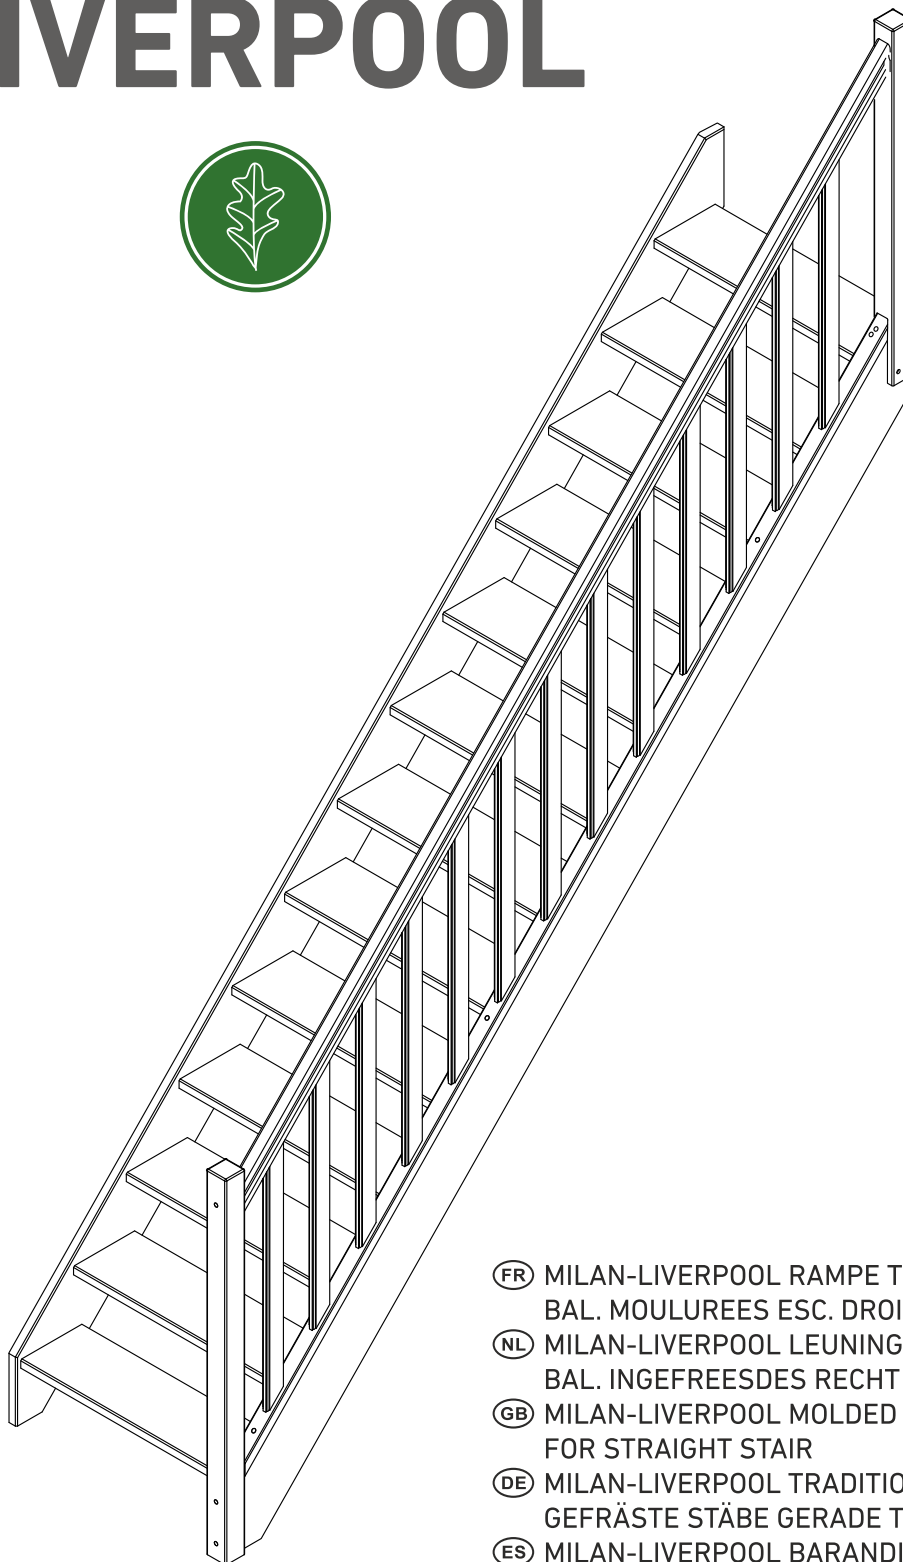

# MILAN LIVERPOOL

- Ⓡ MILAN-LIVERPOOL RAMPE TRADITIONELLE "A"  
BAL. MOULUREES ESC. DROIT
- Ⓡ MILAN-LIVERPOOL LEUNING TRADITIONEEL "A"  
BAL. INGEFREESDES RECHT
- Ⓡ MILAN-LIVERPOOL MOLDED BANISTER  
FOR STRAIGHT STAIR
- Ⓡ MILAN-LIVERPOOL TRADITIONELLES GELÄNDER "A"  
GEFRÄSTE STÄBE GERADE TREPPE
- Ⓡ MILAN-LIVERPOOL BARANDILLA TRADICIONAL "A"  
BALAUSTRES MOLDURADOS ESC. RECTA
- Ⓡ MILAN-LIVERPOOL RAMPA FREZATA  
SCARA DREAPTA

<b>01</b> 70x70x1260 mm x1 	<b>02</b> 70x70x1230 mm x1 	<b>03</b> 25x62x890mm x13 	<b>04</b> 50x50x3650mm x1 	<b>05</b> 32x54x3650 x1 	<b>06</b> 26x16x3650mm x1 	<b>07</b> 16x25x187mm x2 	<b>09</b> 04x45mm x4+2 	<b>11</b> 05x60 mm x4+2 
						<b>08</b> 012x6mm x8+2 	<b>10</b> 04x40 mm x53+2 	

**1**

**2**

**3**

**7**

**8**