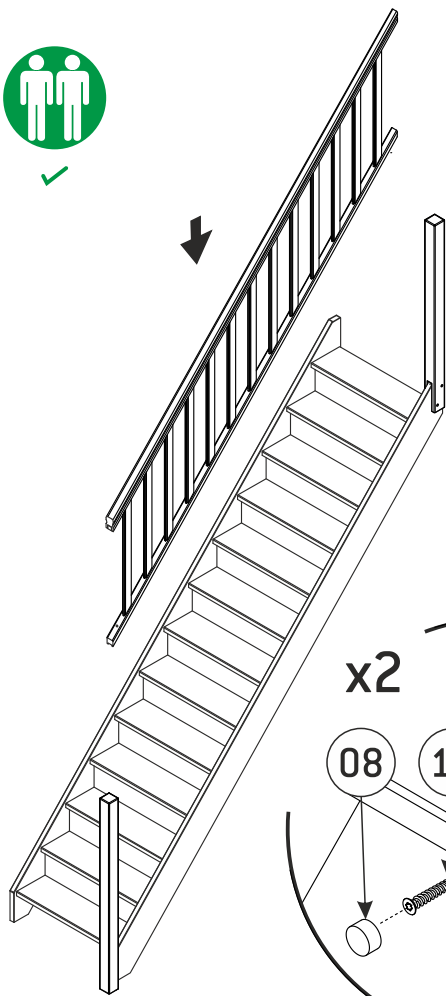

# MILAN LIVERPOOL

- Ⓡ MILAN-LIVERPOOL RAMPE TRADITIONELLE "A"  
BAL. MOULUREES ESC. DROIT
- Ⓡ MILAN-LIVERPOOL LEUNING TRADITIONEEL "A"  
BAL. INGEFREESDES RECHT
- Ⓡ MILAN-LIVERPOOL MOLDED BANISTER  
FOR STRAIGHT STAIR
- Ⓡ MILAN-LIVERPOOL TRADITIONELLES GELÄNDER "A"  
GEFRÄSTE STÄBE GERADE TREPPE
- Ⓡ MILAN-LIVERPOOL BARANDILLA TRADICIONAL "A"  
BALAUSTRES MOLDURADOS ESC. RECTA
- Ⓡ MILAN-LIVERPOOL RAMPA FREZATA  
SCARA DREAPTA

<b>01</b> 70x70x1260 mm x1 	<b>02</b> 70x70x1230 mm x1 	<b>03</b> 25x62x890mm x13 	<b>04</b> 50x50x3650mm x1 	<b>05</b> 32x54x3650 x1 	<b>06</b> 26x16x3650mm x1 	<b>07</b> 16x25x187mm x2 	<b>09</b> 04x45mm x4+2 	<b>11</b> 05x60 mm x4+2 
						<b>08</b> 012x6mm x8+2 	<b>10</b> 04x40 mm x53+2 	

**1**

**2**

**3**

**7**

**8**