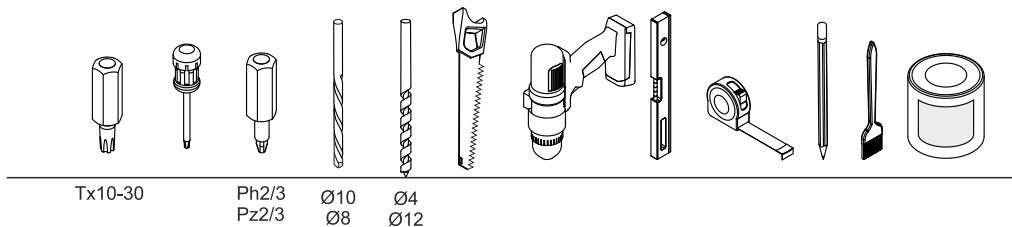

# MILAN LIVERPOOL

- Ⓡ MILAN-LIVERPOOL RAMPE TRADITIONELLE "A"  
BAL. MOULUREES ESC. DROIT
- Ⓡ MILAN-LIVERPOOL LEUNING TRADITIONEEL "A"  
BAL. INGEFREESDES RECHT
- Ⓡ MILAN-LIVERPOOL MOLDED BANISTER  
FOR STRAIGHT STAIR
- Ⓡ MILAN-LIVERPOOL TRADITIONELLES GELÄNDER "A"  
GEFRÄSTE STÄBE GERADE TREPPE
- Ⓡ MILAN-LIVERPOOL BARANDILLA TRADICIONAL "A"  
BALAUSTRES MOLDURADOS ESC. RECTA
- Ⓡ MILAN-LIVERPOOL RAMPA FREZATA  
SCARA DREAPTA

<b>01</b> 70x70x1260 mm x1 	<b>02</b> 70x70x1230 mm x1 	<b>03</b> 25x62x890mm x13 	<b>04</b> 50x50x3650mm x1 	<b>05</b> 32x54x3650 x1 	<b>06</b> 26x16x3650mm x1 	<b>07</b> 16x25x187mm x2 	<b>09</b> 04x45mm x4+2 	<b>11</b> 05x60 mm x4+2 
						<b>08</b> 012x6mm x8+2 	<b>10</b> 04x40 mm x53+2 	