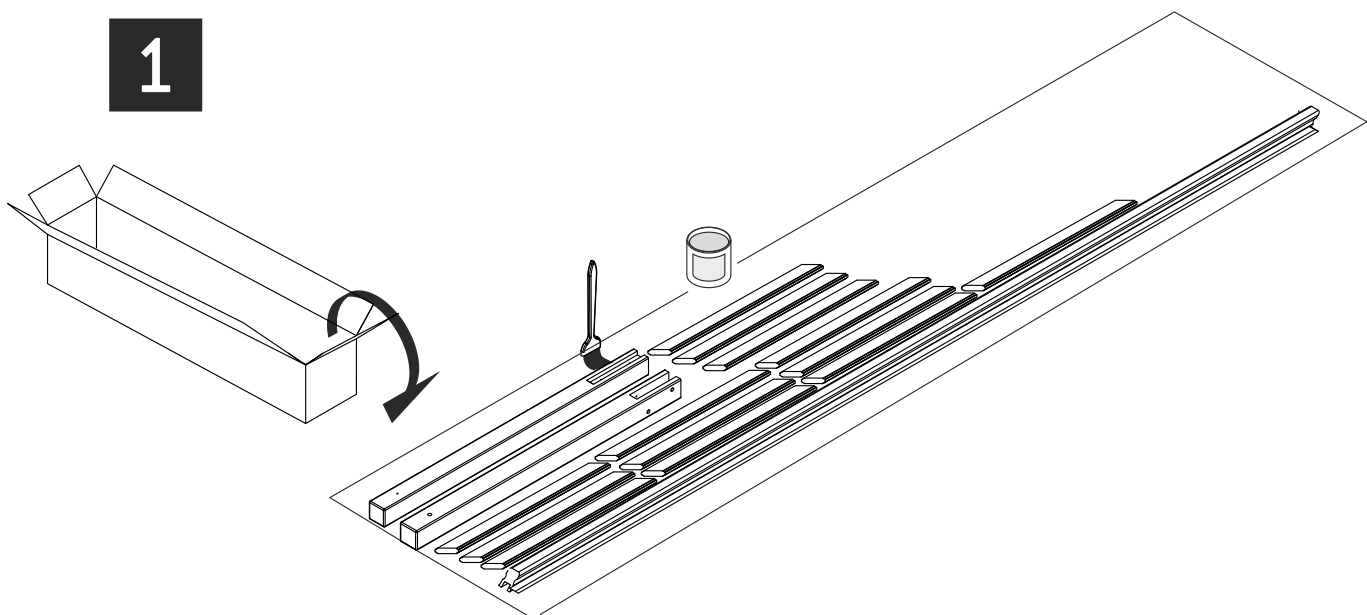

01 70x70x1260 mm x1 	02 70x70x1230 mm x1 	03 25x62x890mm x13 	04 50x50x3650mm x1 	05 32x54x3650 x1 	06 26x16x3650mm x1 	07 16x25x187mm x2 	09 04x45mm x4+2 	11 05x60 mm x4+2
						08 012x6mm x8+2 	10 04x40 mm x53+2 	

1