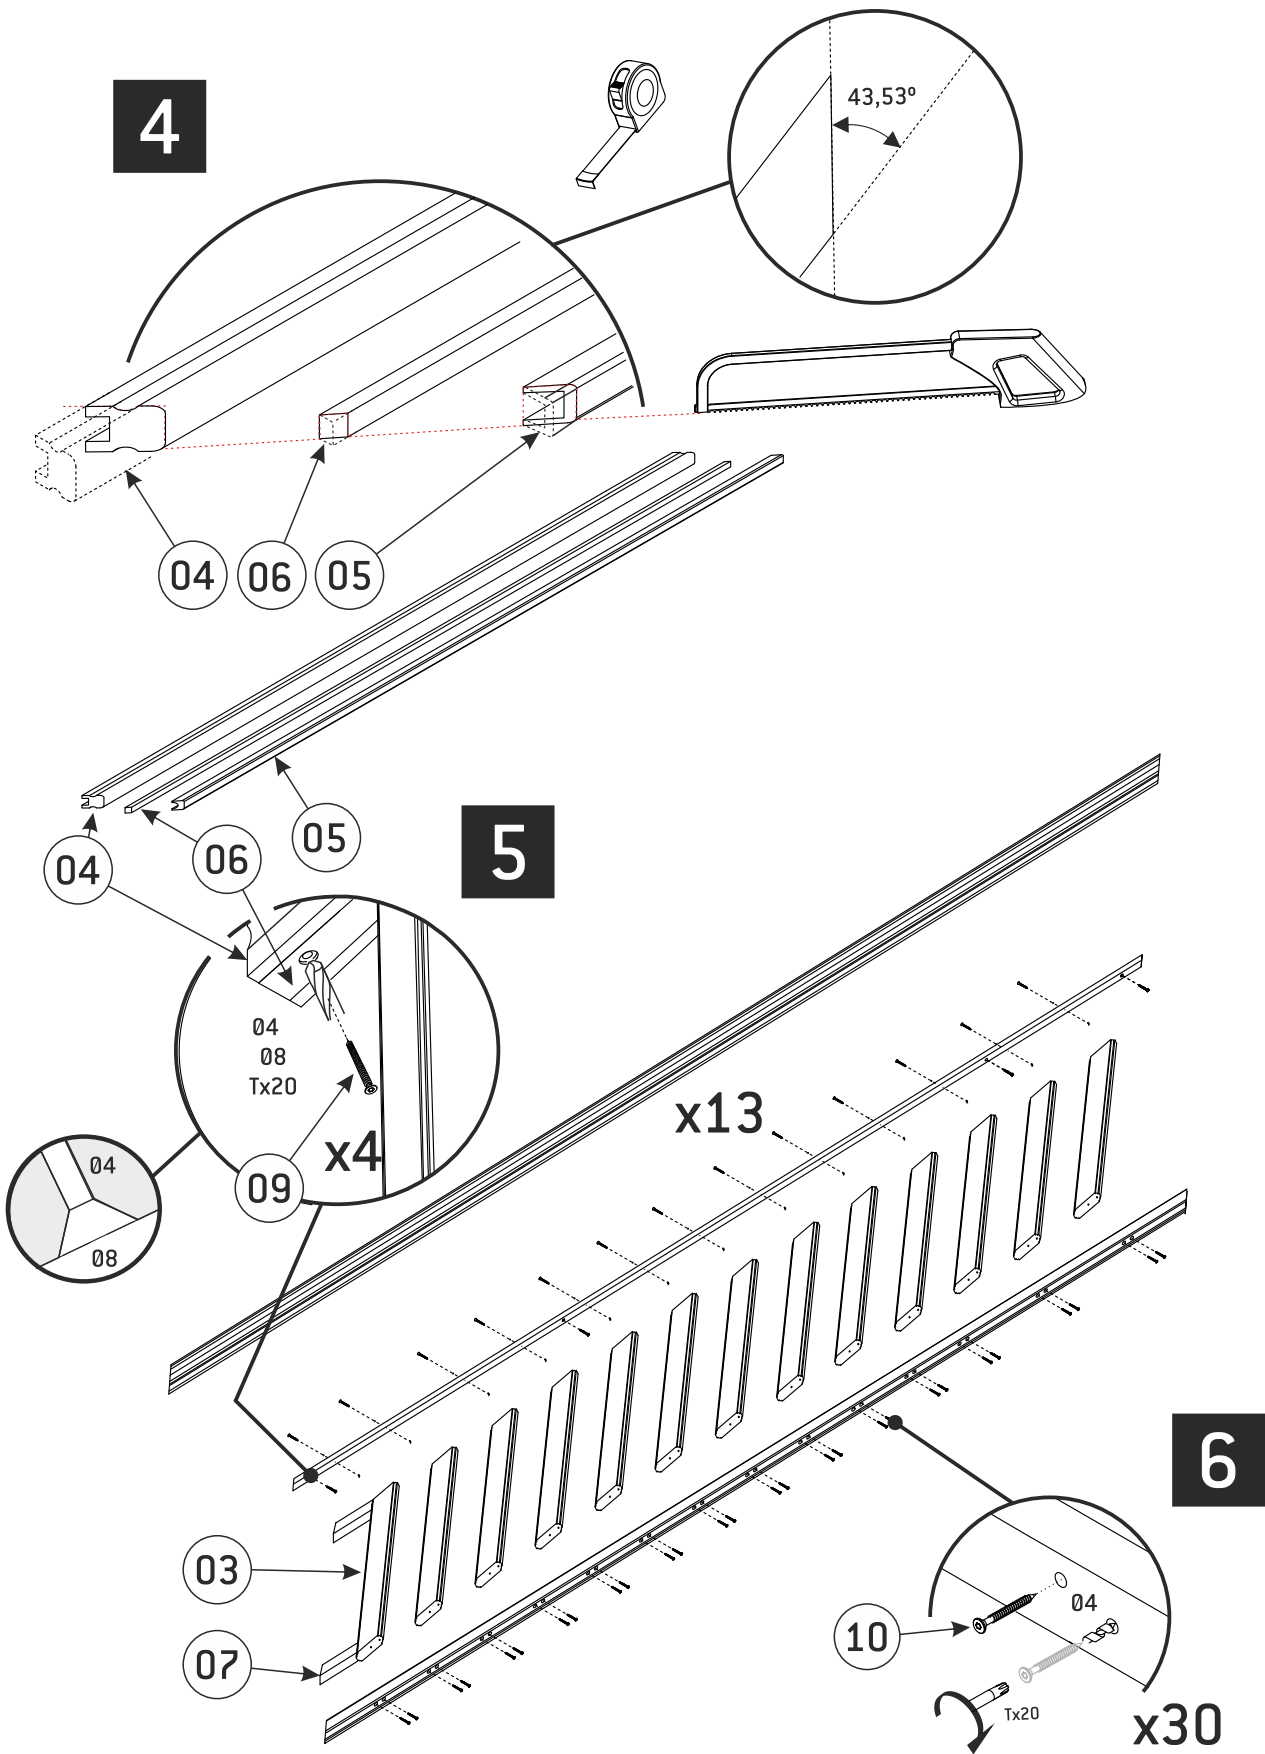

# MILAN LIVERPOOL

- Ⓡ MILAN-LIVERPOOL RAMPE TRADITIONELLE "A"  
BAL. MOULUREES ESC. DROIT
- Ⓡ MILAN-LIVERPOOL LEUNING TRADITIONEEL "A"  
BAL. INGEFREESDES RECHT
- Ⓡ MILAN-LIVERPOOL MOLDED BANISTER  
FOR STRAIGHT STAIR
- Ⓡ MILAN-LIVERPOOL TRADITIONELLES GELÄNDER "A"  
GEFRÄSTE STÄBE GERADE TREPPE
- Ⓡ MILAN-LIVERPOOL BARANDILLA TRADICIONAL "A"  
BALAUSTRES MOLDURADOS ESC. RECTA
- Ⓡ MILAN-LIVERPOOL RAMPA FREZATA  
SCARA DREAPTA

<b>01</b> 70x70x1260 mm x1 	<b>02</b> 70x70x1230 mm x1 	<b>03</b> 25x62x890mm x13 	<b>04</b> 50x50x3650mm x1 	<b>05</b> 32x54x3650 x1 	<b>06</b> 26x16x3650mm x1 	<b>07</b> 16x25x187mm x2 	<b>09</b> 04x45mm x4+2 	<b>11</b> 05x60 mm x4+2 
						<b>08</b> 012x6mm x8+2 	<b>10</b> 04x40 mm x53+2 	

**1**

**2**

**3**

**7**

**8**