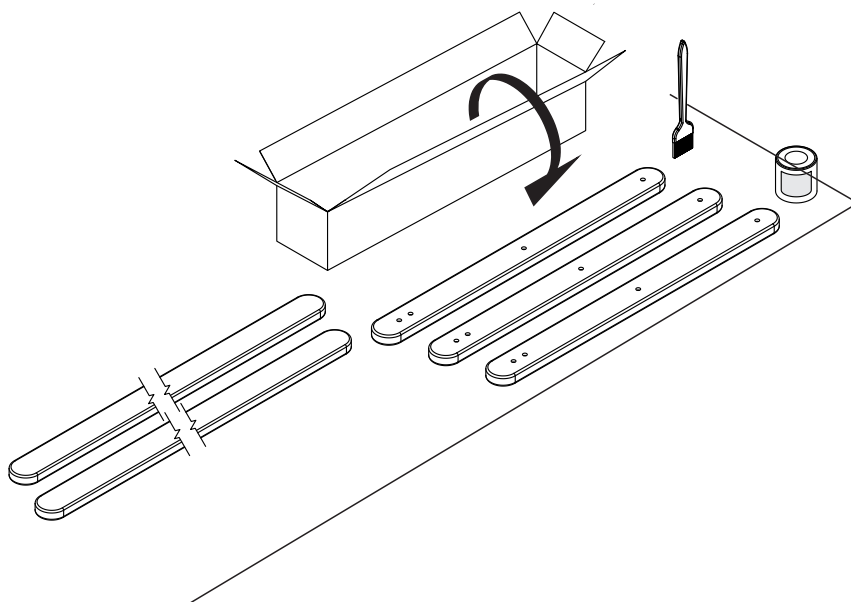

OSAKA

- Ⓡ OSAKA RAMPE A LISSES
- Ⓡ OSAKA LEUNING HORIZONTALAAL
- Ⓡ OSAKA BANISTER WITH PIPES
- Ⓡ OSAKA GLÄNDER MIT STÄBE
- Ⓡ OSAKA BARANDILLA DE LISTONES
- Ⓡ OSAKA RAMPA CU LISE

1

40 AVENUE DE L'ESPÉRANCE - 6220 FLEURUS - BELGIUM
TEL: +32/71/25.39.60, E-MAIL: info@sogem-sa.com