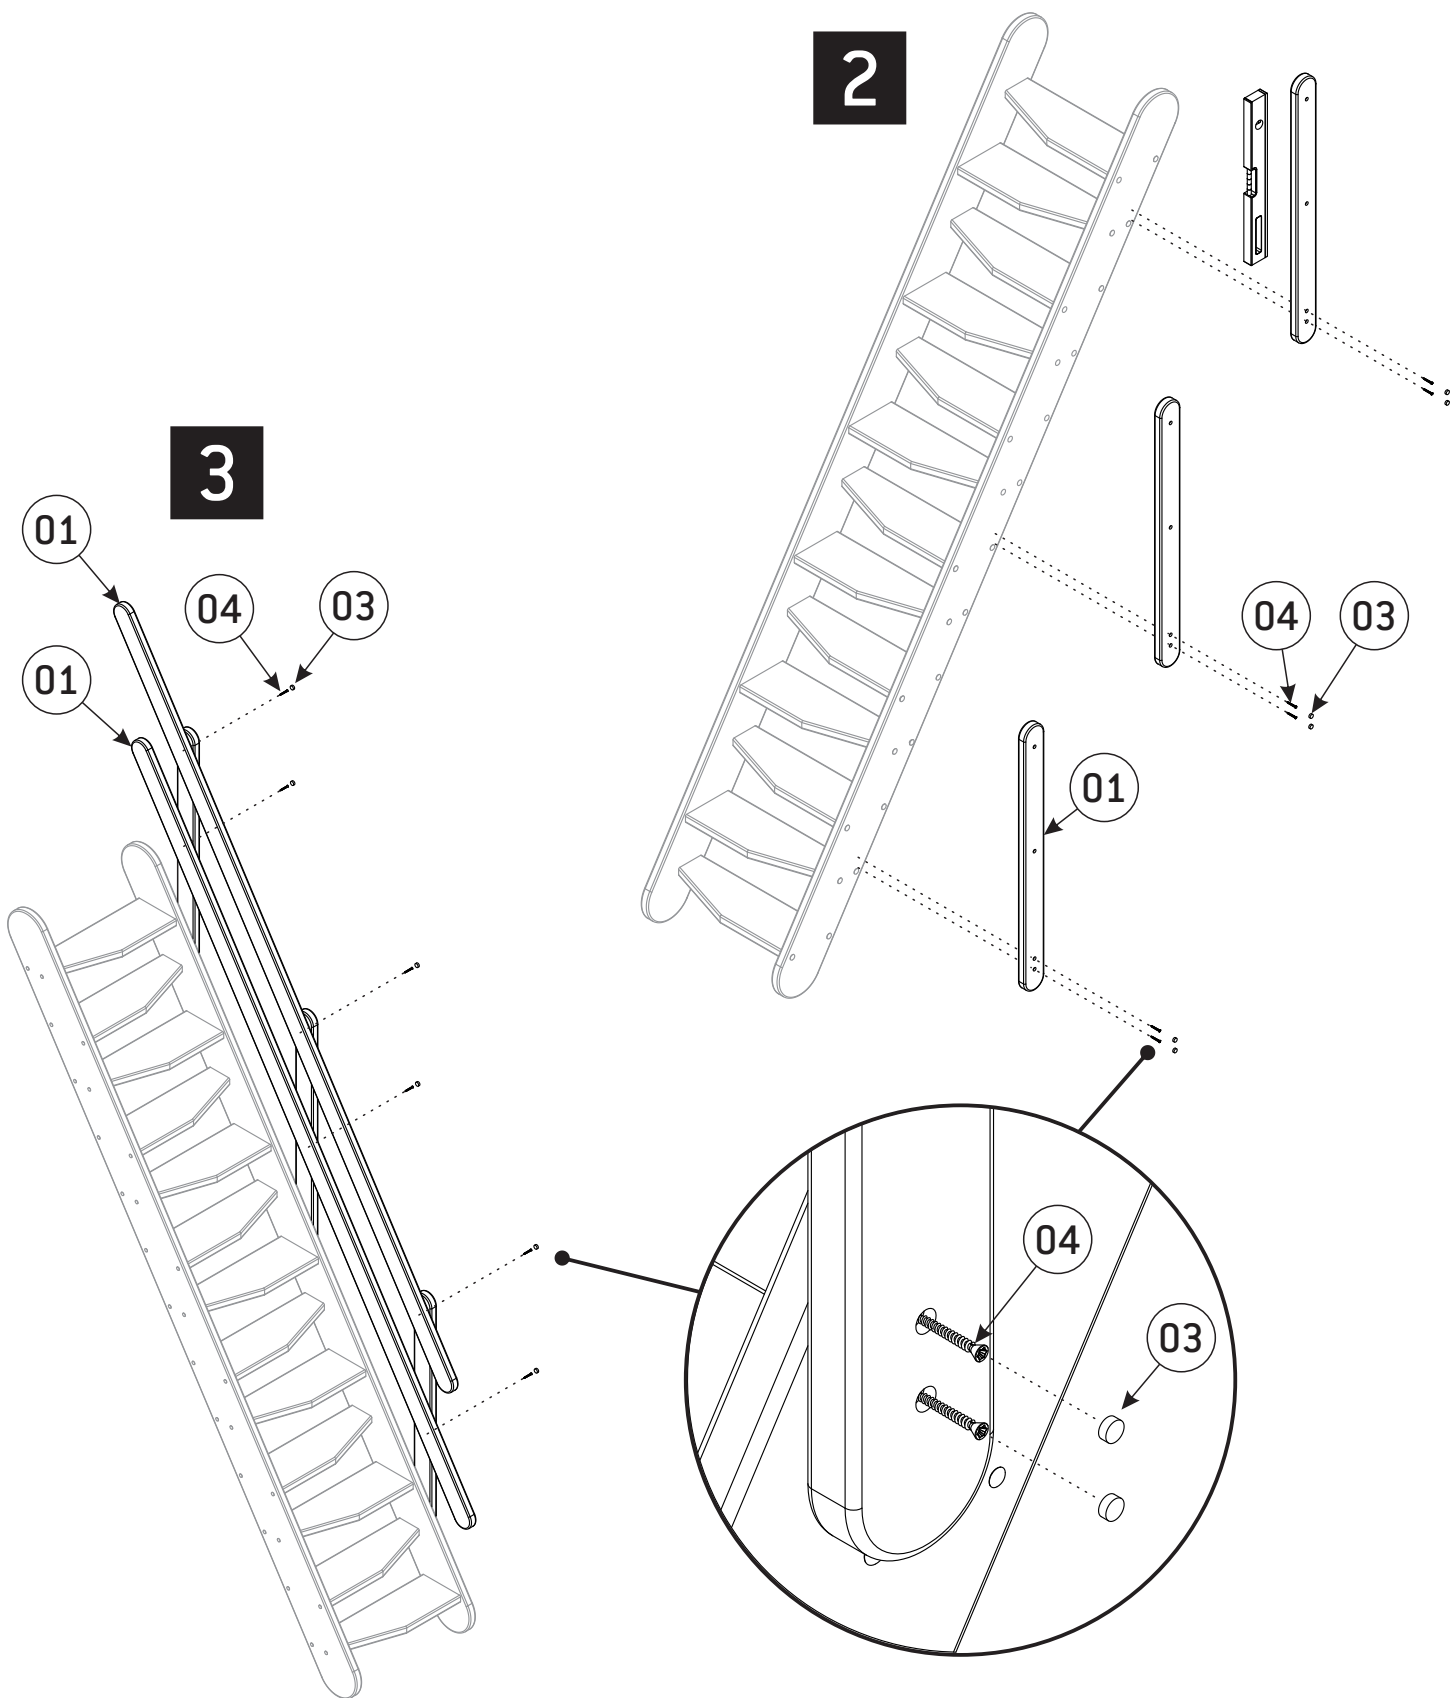

OSAKA

- Ⓡ OSAKA RAMPE A LISSES
- Ⓡ OSAKA LEUNING HORIZONTALAAL
- Ⓡ OSAKA BANISTER WITH PIPES
- Ⓡ OSAKA GLÄNDER MIT STÄBE
- Ⓡ OSAKA BARANDILLA DE LISTONES
- Ⓡ OSAKA RAMPA CU LISE

1

40 AVENUE DE L'ESPÉRANCE - 6220 FLEURUS - BELGIUM
TEL: +32/71/25.39.60, E-MAIL: info@sogem-sa.com