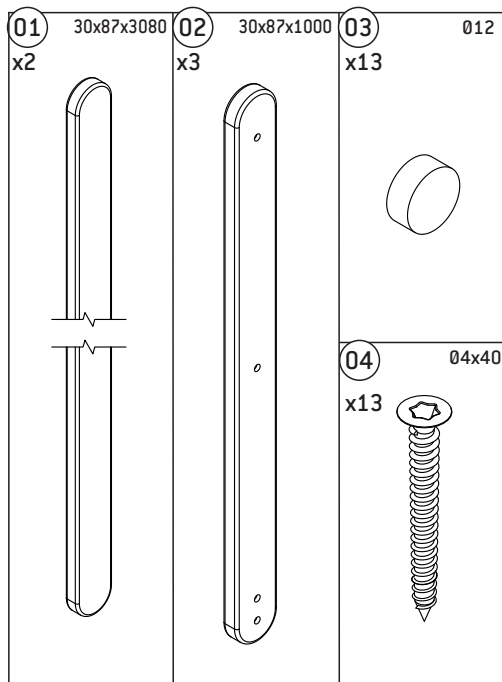

OSAKA

- Ⓡ OSAKA RAMPE A LISSES
- Ⓡ OSAKA LEUNING HORIZONTALAAL
- Ⓡ OSAKA BANISTER WITH PIPES
- Ⓡ OSAKA GLÄNDER MIT STÄBE
- Ⓡ OSAKA BARANDILLA DE LISTONES
- Ⓡ OSAKA RAMPA CU LISE

1

40 AVENUE DE L'ESPÉRANCE - 6220 FLEURUS - BELGIUM
TEL: +32/71/25.39.60, E-MAIL: info@sogem-sa.com