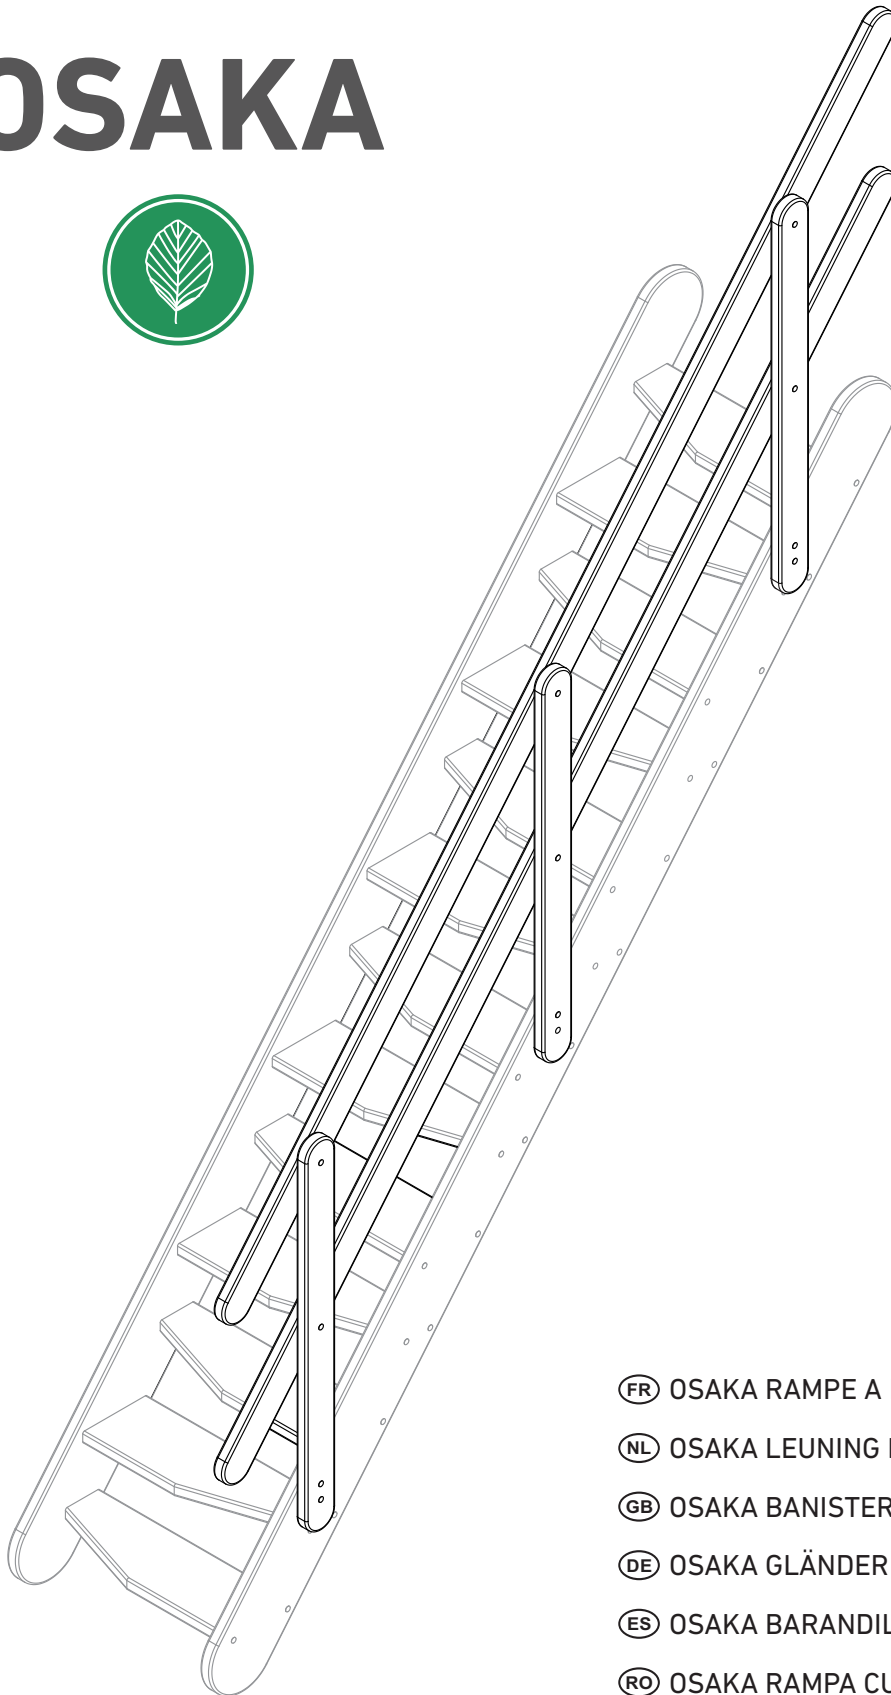

OSAKA

- Ⓡ OSAKA RAMPE A LISSES
- Ⓡ OSAKA LEUNING HORIZONTALAAL
- Ⓡ OSAKA BANISTER WITH PIPES
- Ⓡ OSAKA GLÄNDER MIT STÄBE
- Ⓡ OSAKA BARANDILLA DE LISTONES
- Ⓡ OSAKA RAMPA CU LISE

1

40 AVENUE DE L'ESPÉRANCE - 6220 FLEURUS - BELGIUM
TEL: +32/71/25.39.60, E-MAIL: info@sogem-sa.com