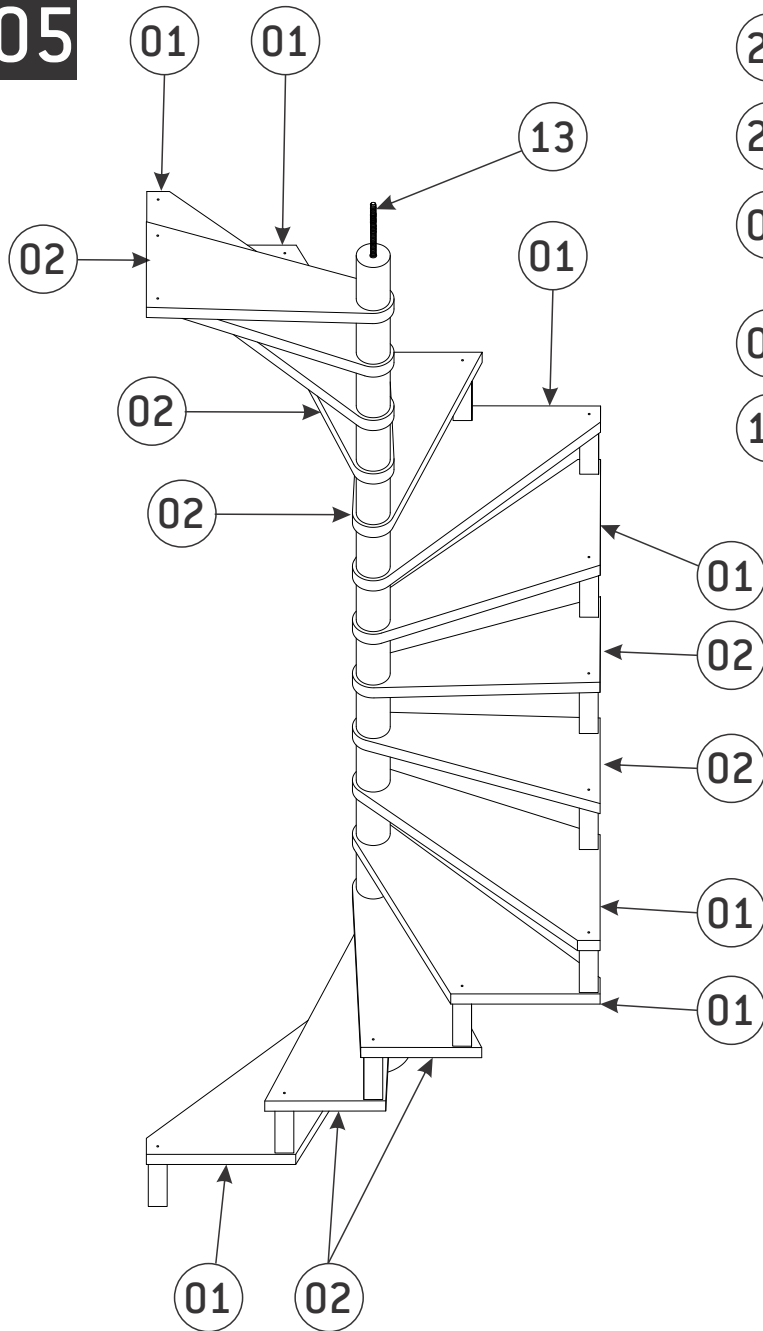

SQUARE LUXE Ø140

- Ⓕ FR) SQUARE LUXE HÊTRE 140 + PALIER
- Ⓕ NL) SQUARE LUXE BEUK 140 + PLATFORM
- Ⓕ GB) SQUARE LUXE BEECH 140 + PALIER
- Ⓕ DE) SQUARE LUXE BUCHE 140 + PODEST
- Ⓕ ES) SQUARE LUXE HAYA ESCALERA 140 CM + DESCANSILLO
- Ⓕ RO) SQUARE LUXE FAG SCARĂ 140 CM + PALIER

Tx10-30

Ph2/3
Pz2/3

07/08/012x120

03

01 30x368 x 1054mm x4 	02 30x337 x 834mm x7 	03 Ø30x815 x 815mm x1 	04 Ø110 x 165mm x1 	05 Ø110 x 170mm x14
06 50 x 50 x 170mm x15 	07 Ø200 x 30mm x1 	08 Ø100 x 110mm x1 	09 30 x 92 x 142mm x6 	10 Ø150 x 5mm x1
11 Ø16 x 1120mm x1 	12 Ø16 x 1020mm x1 	13 Ø16 x 1000mm x1 	14 62 x 62 x 2mm x6 	15 M8x 50mm x28
16 M8 x 70mm x1 	17 Ø6 x 80mm x3 	18 Ø5 x 50mm x12 	19 Ø5 x 25mm x12 	20 Ø4 x 40mm x6
21 x1 	22 Ø16x2 x1 	23 M16 x1 	24 <p>a-Ø12x60 x1 b-Ø10x50 x3 c-Ø8x40 x13</p>	25 50 x 50 x 165mm x1

<p>26 60 x 60 x 1000mm x1</p> 	<p>27 60x60 x 1000mm x1</p> 	<p>28 30 x 50 x 610mm x1</p> 	<p>29 50 x 50 x 610mm x1</p> 	<p>30 15 x 26 x 610mm x1</p> 
<p>31 25 x 60 x 750 mm x3</p> 	<p>32 Ø30 x200mm x1</p> 	<p>33 Ø12 x 5mm x5</p> 	<p>34 Ø5 x 70 mm x4</p> 	<p>35 Ø4 x 40mm x12</p> 

<p>36 Ø6 x 90mm x1</p> 

01

02

03

04

05

06

07
x6