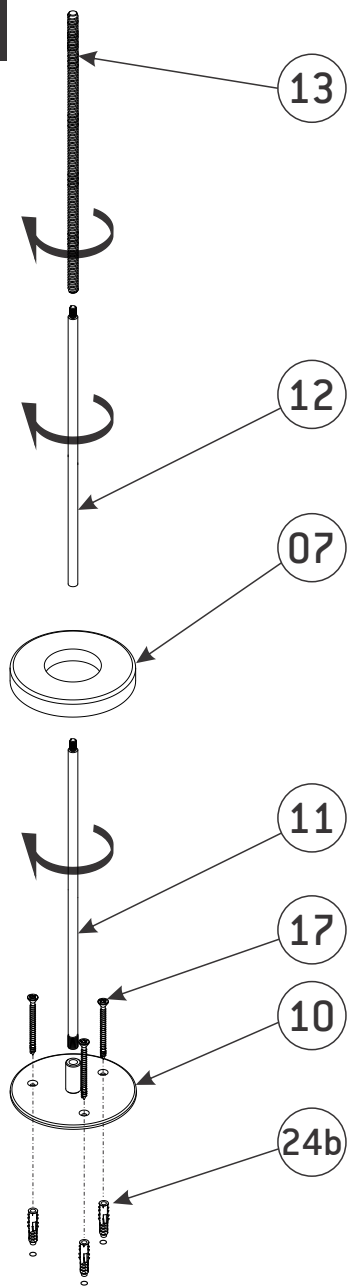

SQUARE LUXE Ø140

- Ⓕ FR) SQUARE LUXE HÊTRE 140 + PALIER
- Ⓕ NL) SQUARE LUXE BEUK 140 + PLATFORM
- Ⓕ GB) SQUARE LUXE BEECH 140 + PALIER
- Ⓕ DE) SQUARE LUXE BUCHE 140 + PODEST
- Ⓕ ES) SQUARE LUXE HAYA ESCALERA 140 CM + DESCANSILLO
- Ⓕ RO) SQUARE LUXE FAG SCARĂ 140 CM + PALIER

Tx10-30

Ph2/3
Pz2/3

07/08/012x120

03

01 30x368 x 1054mm x4 	02 30x337 x 834mm x7 	03 Ø30x815 x 815mm x1 	04 Ø110 x 165mm x1 	05 Ø110 x 170mm x14
06 50 x 50 x 170mm x15 	07 Ø200 x 30mm x1 	08 Ø100 x 110mm x1 	09 30 x 92 x 142mm x6 	10 Ø150 x 5mm x1
11 Ø16 x 1120mm x1 	12 Ø16 x 1020mm x1 	13 Ø16 x 1000mm x1 	14 62 x 62 x 2mm x6 	15 M8x 50mm x28
16 M8 x 70mm x1 	17 Ø6 x 80mm x3 	18 Ø5 x 50mm x12 	19 Ø5 x 25mm x12 	20 Ø4 x 40mm x6
21 x1 	22 Ø16x2 x1 	23 M16 x1 	24 <p>a-Ø12x60 x1 b-Ø10x50 x3 c-Ø8x40 x13</p>	25 50 x 50 x 165mm x1

<p>26 60 x 60 x 1000mm x1</p> 	<p>27 60x60 x 1000mm x1</p> 	<p>28 30 x 50 x 610mm x1</p> 	<p>29 50 x 50 x 610mm x1</p> 	<p>30 15 x 26 x 610mm x1</p> 
<p>31 25 x 60 x 750 mm x3</p> 	<p>32 Ø30 x200mm x1</p> 	<p>33 Ø12 x 5mm x5</p> 	<p>34 Ø5 x 70 mm x4</p> 	<p>35 Ø4 x 40mm x12</p> 

<p>36 Ø6 x 90mm x1</p> 

01

02

03

04

05

06

07
x6