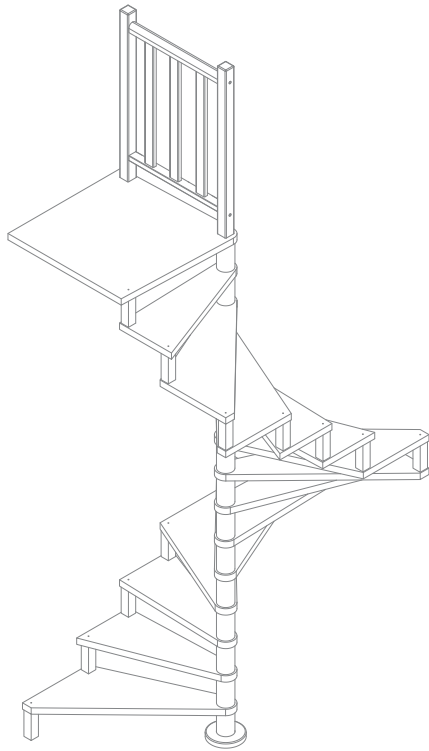

SQUARE LUXE Ø140

- Ⓕ FR) SQUARE LUXE HÊTRE 140 + PALIER
- Ⓕ NL) SQUARE LUXE BEUK 140 + PLATFORM
- Ⓕ GB) SQUARE LUXE BEECH 140 + PALIER
- Ⓕ DE) SQUARE LUXE BUCHE 140 + PODEST
- Ⓕ ES) SQUARE LUXE HAYA ESCALERA 140 CM + DESCANSILLO
- Ⓕ RO) SQUARE LUXE FAG SCARĂ 140 CM + PALIER

Tx10-30

Ph2/3
Pz2/3

07/08/012x120

03

01 30x368 x 1054mm x4 	02 30x337 x 834mm x7 	03 Ø30x815 x 815mm x1 	04 Ø110 x 165mm x1 	05 Ø110 x 170mm x14
06 50 x 50 x 170mm x15 	07 Ø200 x 30mm x1 	08 Ø100 x 110mm x1 	09 30 x 92 x 142mm x6 	10 Ø150 x 5mm x1
11 Ø16 x 1120mm x1 	12 Ø16 x 1020mm x1 	13 Ø16 x 1000mm x1 	14 62 x 62 x 2mm x6 	15 M8x 50mm x28
16 M8 x 70mm x1 	17 Ø6 x 80mm x3 	18 Ø5 x 50mm x12 	19 Ø5 x 25mm x12 	20 Ø4 x 40mm x6
21 x1 	22 Ø16x2 x1 	23 M16 x1 	24 <p>a-Ø12x60 x1 b-Ø10x50 x3 c-Ø8x40 x13</p>	25 50 x 50 x 165mm x1

<p>26 60 x 60 x 1000mm x1</p> 	<p>27 60x60 x 1000mm x1</p> 	<p>28 30 x 50 x 610mm x1</p> 	<p>29 50 x 50 x 610mm x1</p> 	<p>30 15 x 26 x 610mm x1</p> 
<p>31 25 x 60 x 750 mm x3</p> 	<p>32 Ø30 x200mm x1</p> 	<p>33 Ø12 x 5mm x5</p> 	<p>34 Ø5 x 70 mm x4</p> 	<p>35 Ø4 x 40mm x12</p> 

<p>36 Ø6 x 90mm x1</p> 

01

02

03

04

05

06

07
x6