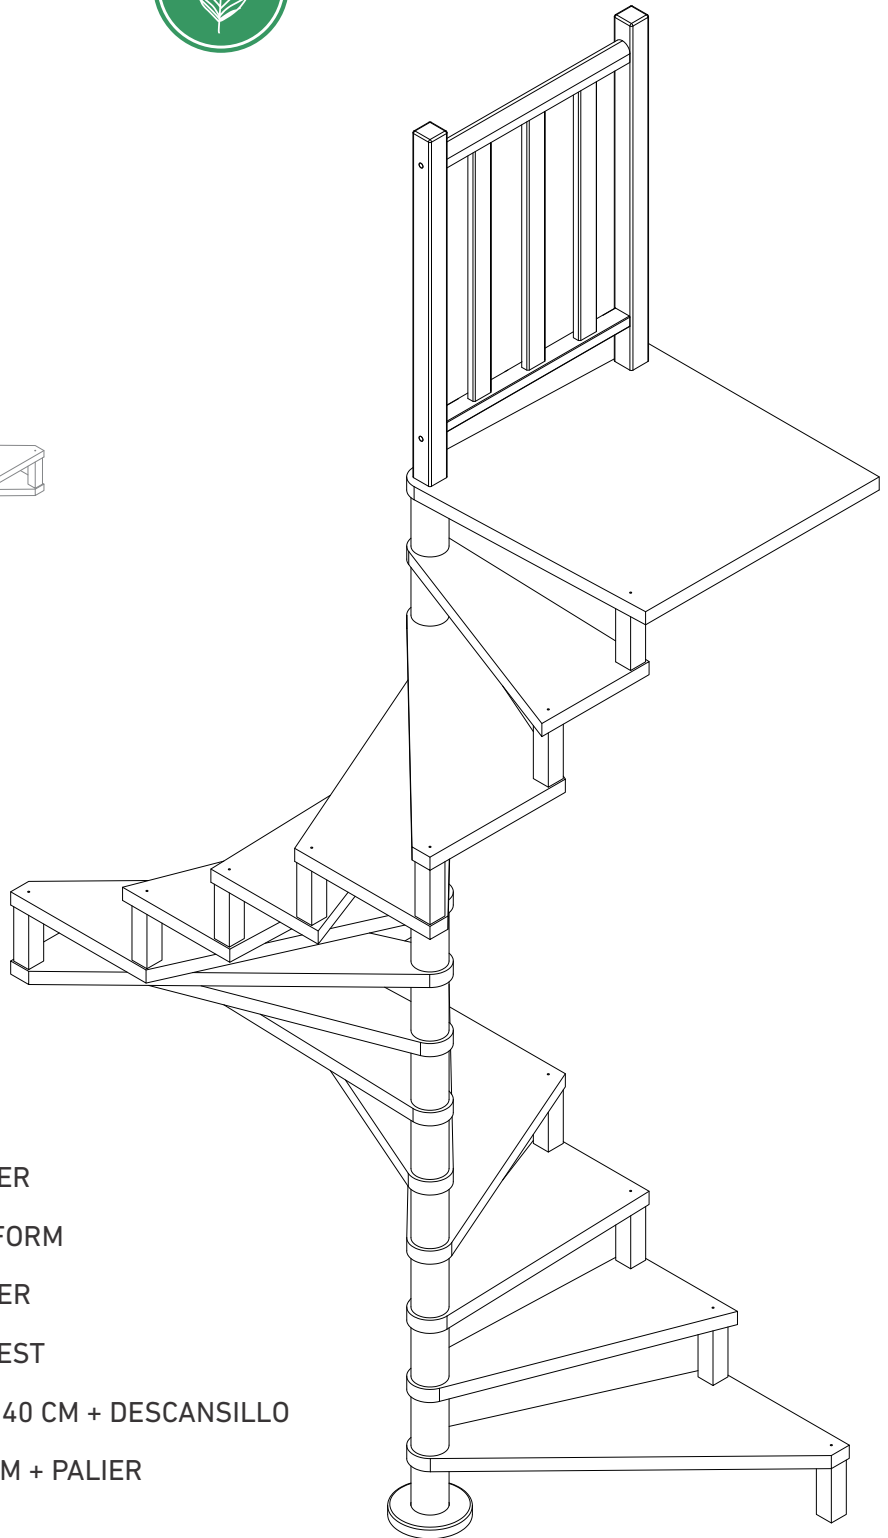

SQUARE LUXE Ø140

- Ⓕ FR) SQUARE LUXE HÊTRE 140 + PALIER
- Ⓕ NL) SQUARE LUXE BEUK 140 + PLATFORM
- Ⓕ GB) SQUARE LUXE BEECH 140 + PALIER
- Ⓕ DE) SQUARE LUXE BUCHE 140 + PODEST
- Ⓕ ES) SQUARE LUXE HAYA ESCALERA 140 CM + DESCANSILLO
- Ⓕ RO) SQUARE LUXE FAG SCARĂ 140 CM + PALIER

Tx10-30

Ph2/3
Pz2/3

07/08/012x120

03

01 30x368 x 1054mm x4 	02 30x337 x 834mm x7 	03 Ø30x815 x 815mm x1 	04 Ø110 x 165mm x1 	05 Ø110 x 170mm x14
06 50 x 50 x 170mm x15 	07 Ø200 x 30mm x1 	08 Ø100 x 110mm x1 	09 30 x 92 x 142mm x6 	10 Ø150 x 5mm x1
11 Ø16 x 1120mm x1 	12 Ø16 x 1020mm x1 	13 Ø16 x 1000mm x1 	14 62 x 62 x 2mm x6 	15 M8x 50mm x28
16 M8 x 70mm x1 	17 Ø6 x 80mm x3 	18 Ø5 x 50mm x12 	19 Ø5 x 25mm x12 	20 Ø4 x 40mm x6
21 x1 	22 Ø16x2 x1 	23 M16 x1 	24 <p>a-Ø12x60 x1 b-Ø10x50 x3 c-Ø8x40 x13</p>	25 50 x 50 x 165mm x1

<p>26 60 x 60 x 1000mm x1</p> 	<p>27 60x60 x 1000mm x1</p> 	<p>28 30 x 50 x 610mm x1</p> 	<p>29 50 x 50 x 610mm x1</p> 	<p>30 15 x 26 x 610mm x1</p> 
<p>31 25 x 60 x 750 mm x3</p> 	<p>32 Ø30 x200mm x1</p> 	<p>33 Ø12 x 5mm x5</p> 	<p>34 Ø5 x 70 mm x4</p> 	<p>35 Ø4 x 40mm x12</p> 

<p>36 Ø6 x 90mm x1</p> 

01

02

03

04

05

06

07
x6