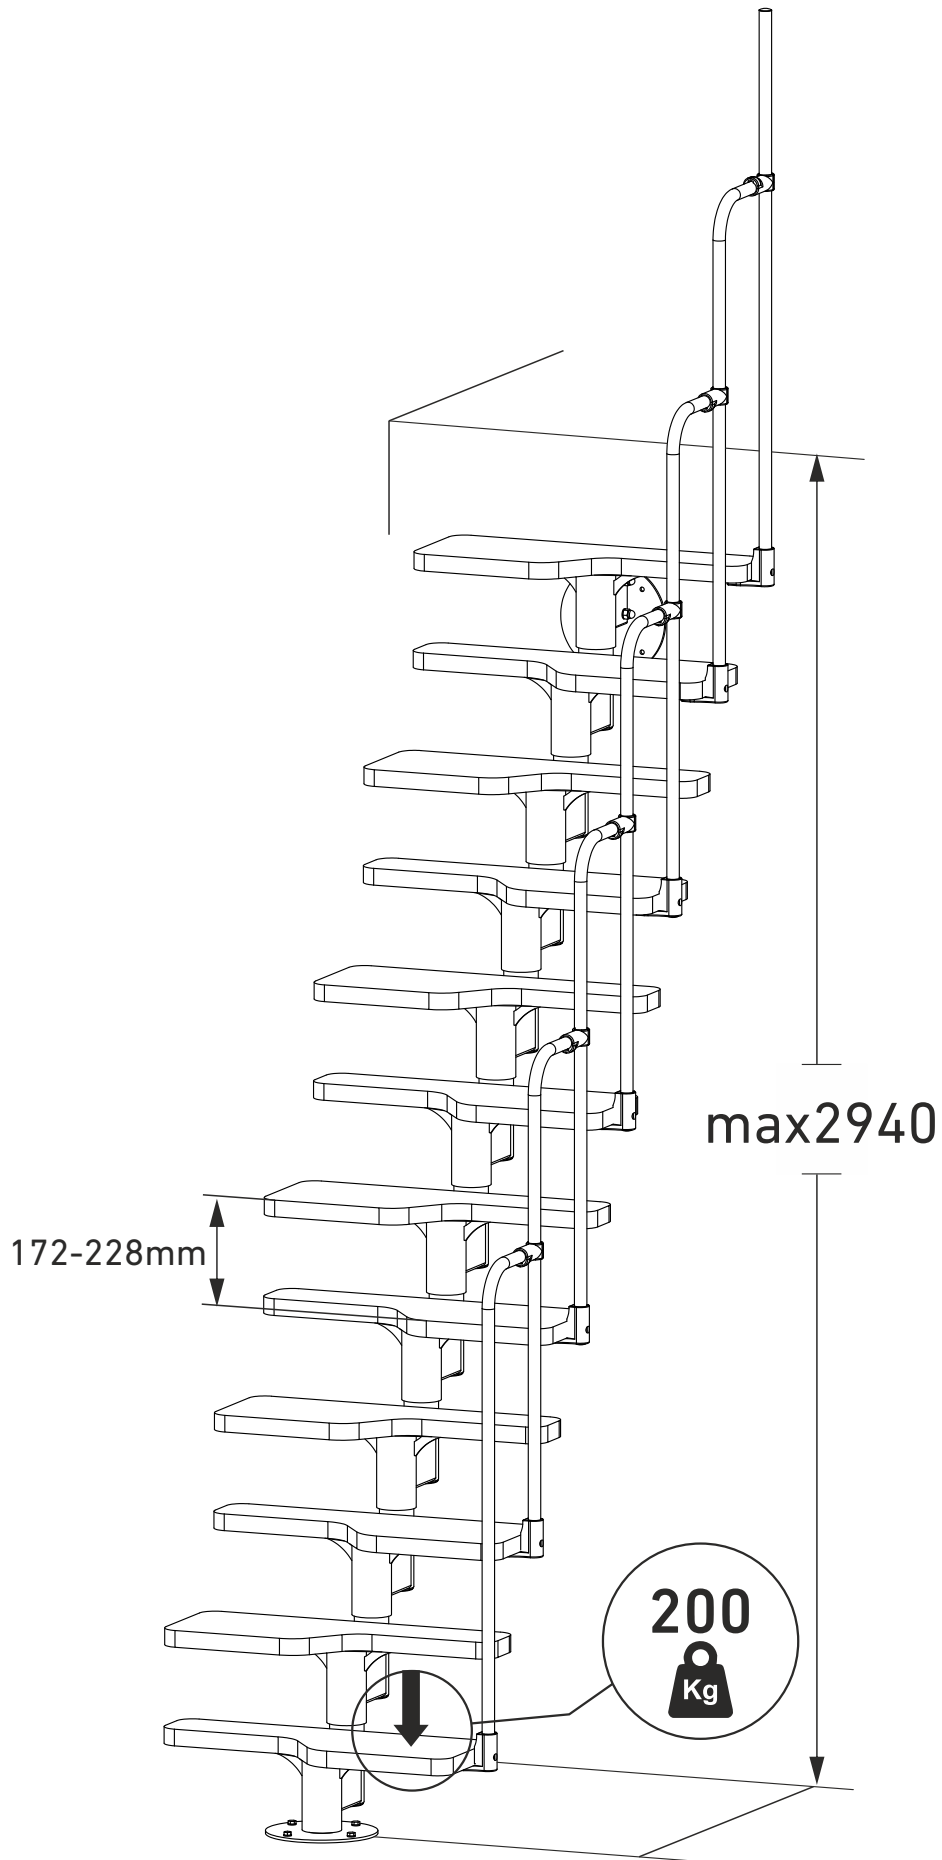

HOUSTON

- Ⓡ HOUSTON ESCALIER AVEC RAMPE
- Ⓡ HOUSTON TRAP MET LEUNING
- Ⓡ HOUSTON STAIRCASE WITH HANDRAIL
- Ⓡ HOUSTON TREPPE MIT GELANDER
- Ⓡ HOUSTON ESCALERA CON BARANDILLA
- Ⓡ HOUSTON SCARĂ CU RAMPĂ

T1 190x239x307 mm x11	T2 119x139x239 mm x1	T3 Ø199x138 mm x1	T4 Ø200x45 mm x1	T5 35x211x596 mm x12	T6 Ø22/1x1034 mm x1
T7 Ø22/1x170x913 mm x9	T10 Ø22x029x84 mm x9	T11 Ø59x23 mm x11	T12 Ø22x16 mm x11	T13 49x67x79 mm x11	T14 M10 x4
T15 M10 x2	T16 M10x8 x24	T17 Ø5x25mm x72	T18 Ø4,5x25mm x27	T19 Ø12x50 mm x8	T20 M8 x8
T21 M8x70 x8	T22 M6x6 x29	T23 M6 x29	T24 M10x70 x2		

1

2

3

b

a

4