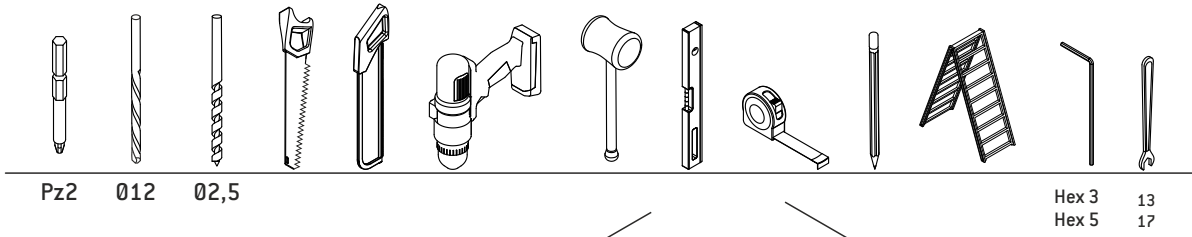

HOUSTON

- Ⓡ HOUSTON ESCALIER AVEC RAMPE
- Ⓡ HOUSTON TRAP MET LEUNING
- Ⓡ HOUSTON STAIRCASE WITH HANDRAIL
- Ⓡ HOUSTON TREPPE MIT GELANDER
- Ⓡ HOUSTON ESCALERA CON BARANDILLA
- Ⓡ HOUSTON SCARĂ CU RAMPĂ

T1 190x239x307 mm x11	T2 119x139x239 mm x1	T3 Ø199x138 mm x1	T4 Ø200x45 mm x1	T5 35x211x596 mm x12	T6 Ø22/1x1034 mm x1
T7 Ø22/1x170x913 mm x9	T10 Ø22x029x84 mm x9	T11 Ø59x23 mm x11	T12 Ø22x16 mm x11	T13 49x67x79 mm x11	T14 M10 x4
T15 M10 x2	T16 M10x8 x24	T17 Ø5x25mm x72	T18 Ø4,5x25mm x27	T19 Ø12x50 mm x8	T20 M8 x8
T21 M8x70 x8	T22 M6x6 x29	T23 M6 x29	T24 M10x70 x2		