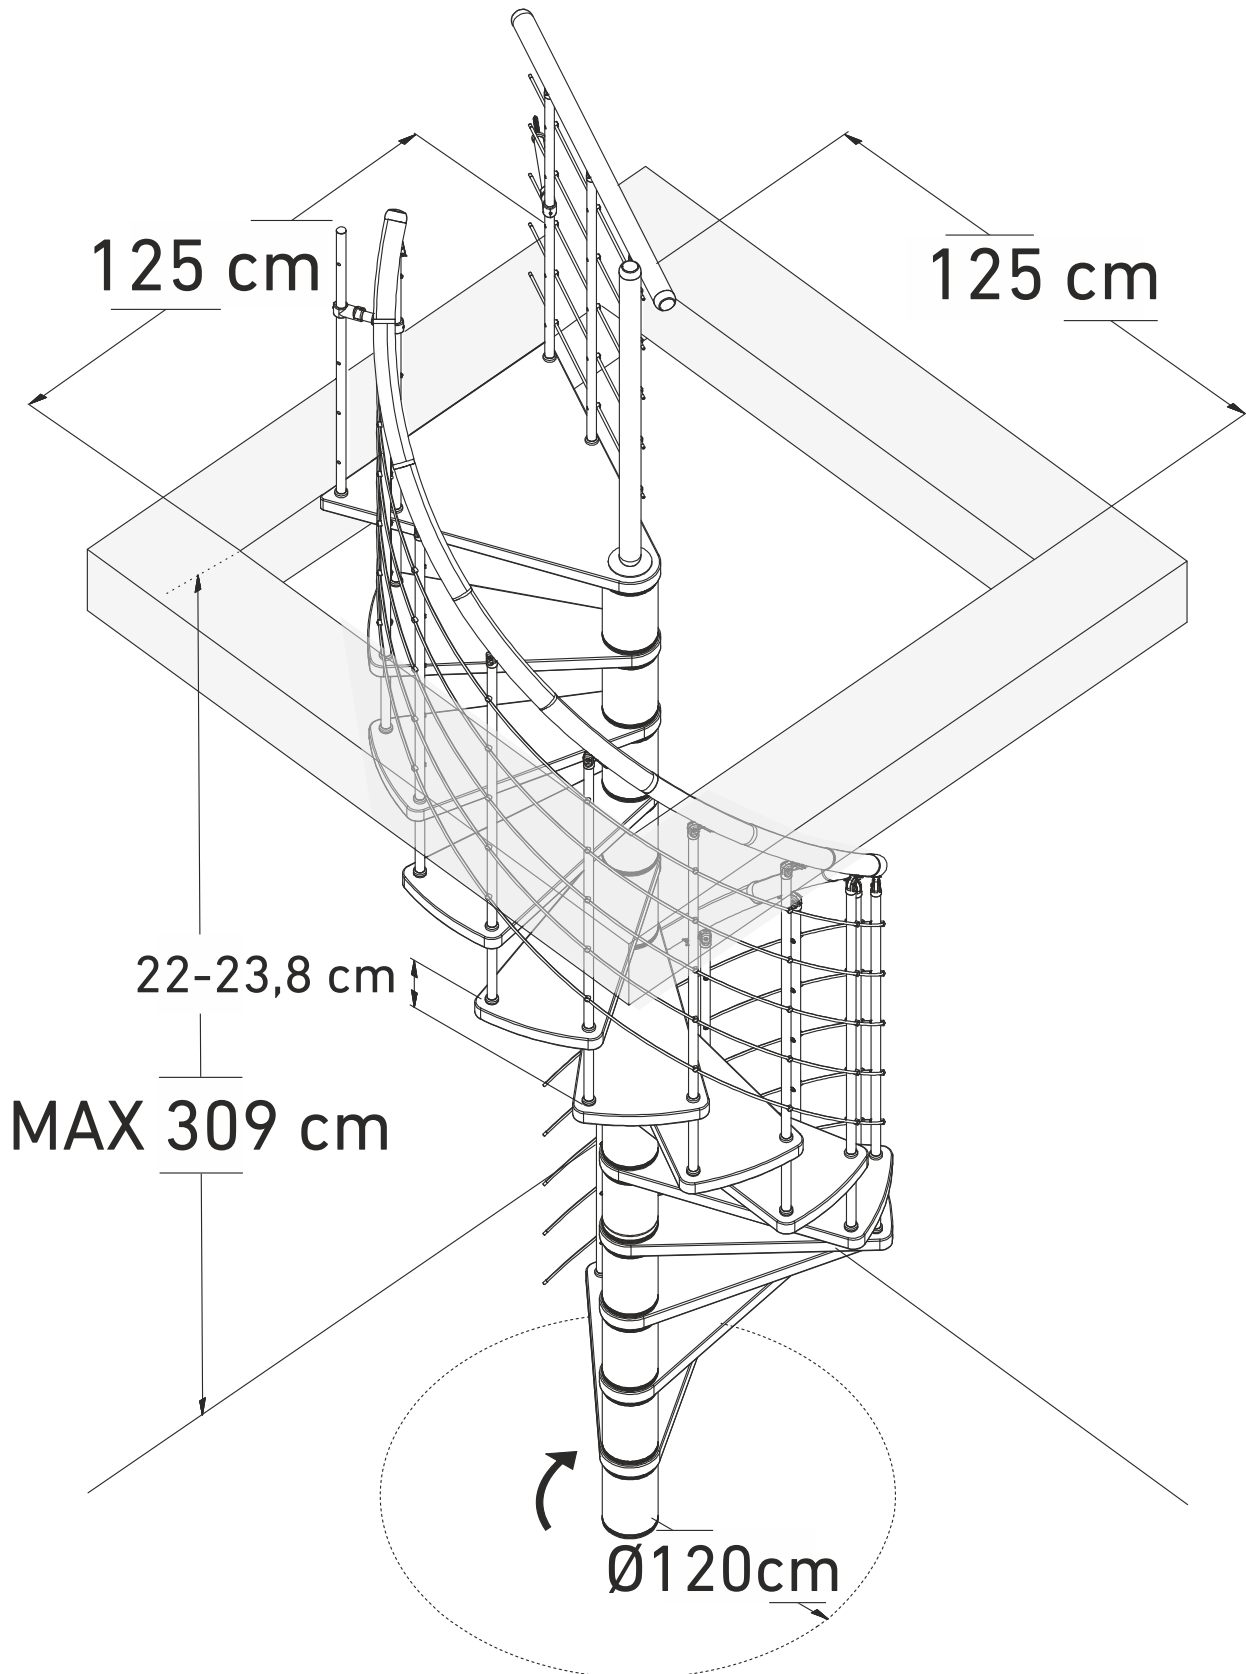

# ALPHA Ø120

# ALPHA Ø120

Marches	10+1	11+1	12+1
Hauteur Min.	2420	2640	2860
Hauteur Max.	2618	2856	3094
Degré	284°	310°	336°