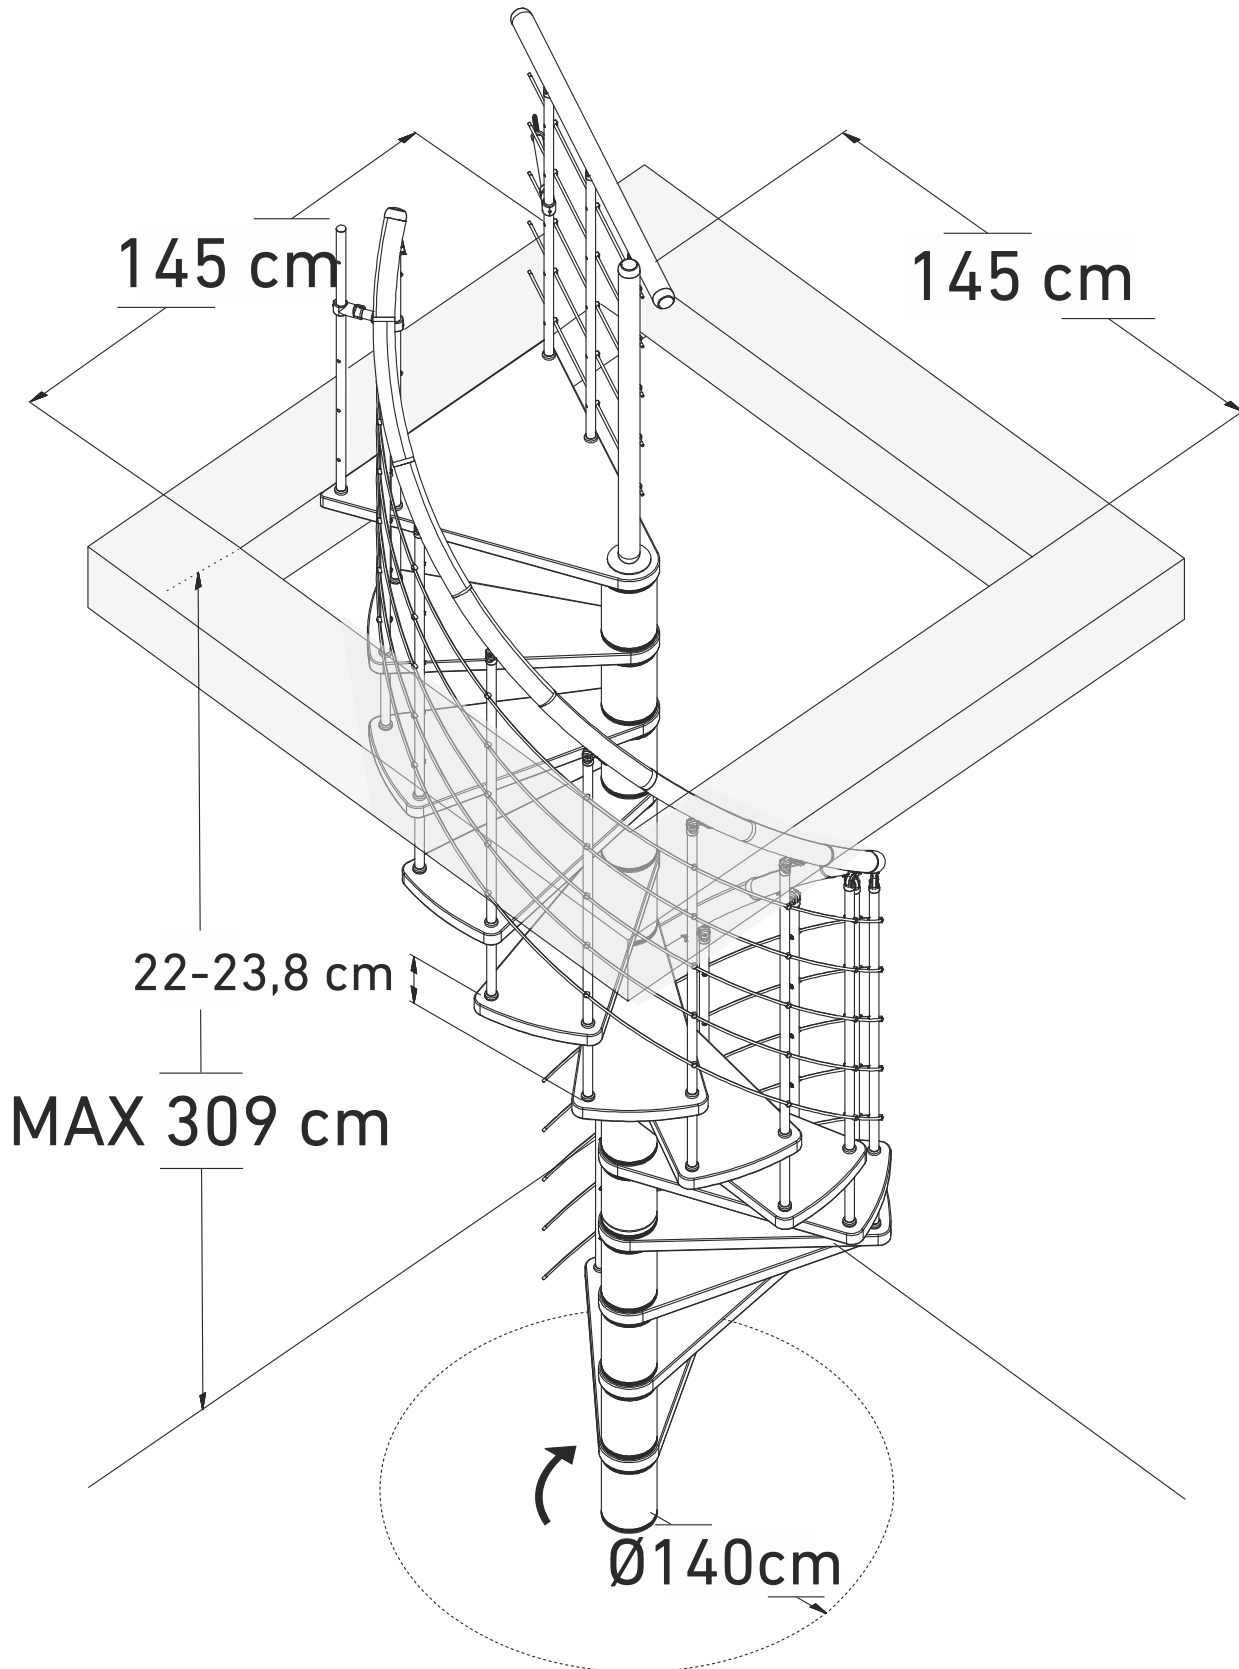

# ALPHA Ø140

# ALPHA Ø140

Marches	10+1	11+1	12+1
Hauteur Min.	2420	2640	2860
Hauteur Max.	2618	2856	3094
Degré	288°	314°	340°