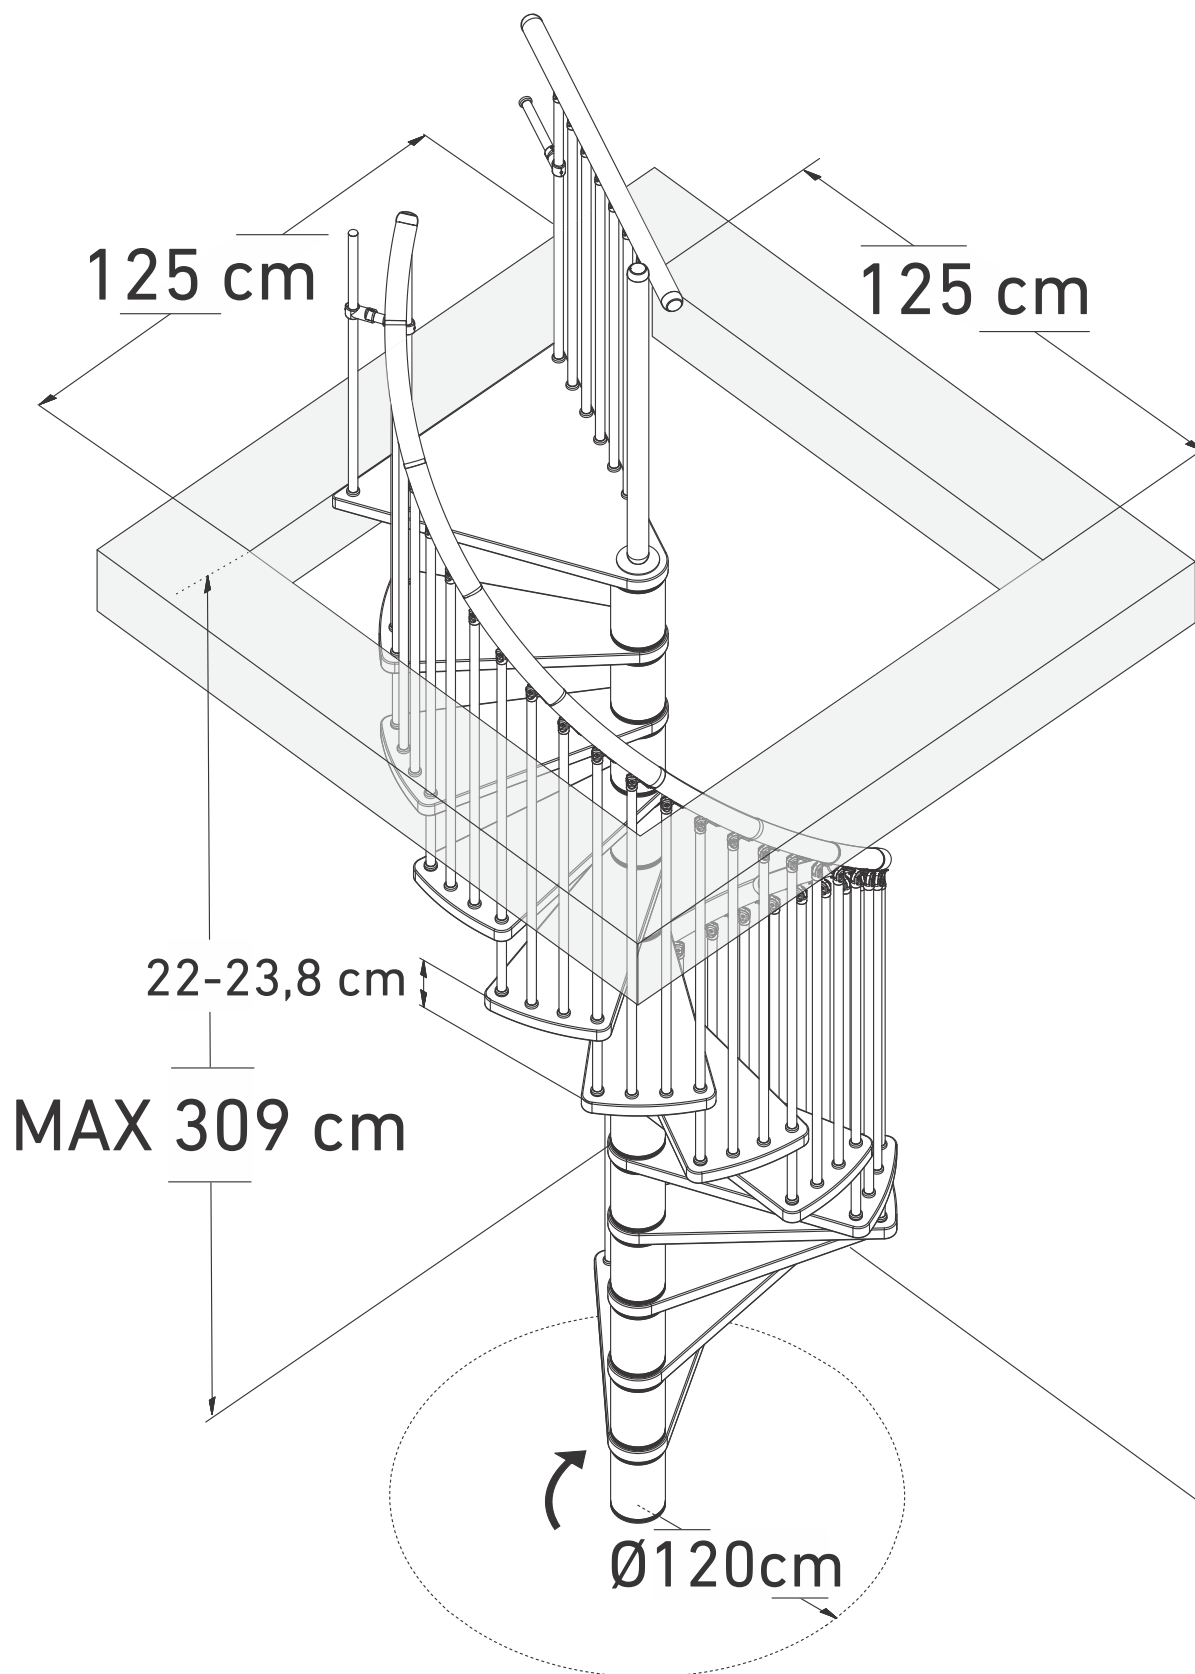

# KAPPA Ø120

# KAPPA Ø120

Marches	11	12	13
Hauteur Min.	2420	2640	2860
Hauteur Max.	2618	2856	3094
Degré	284°	310°	336°