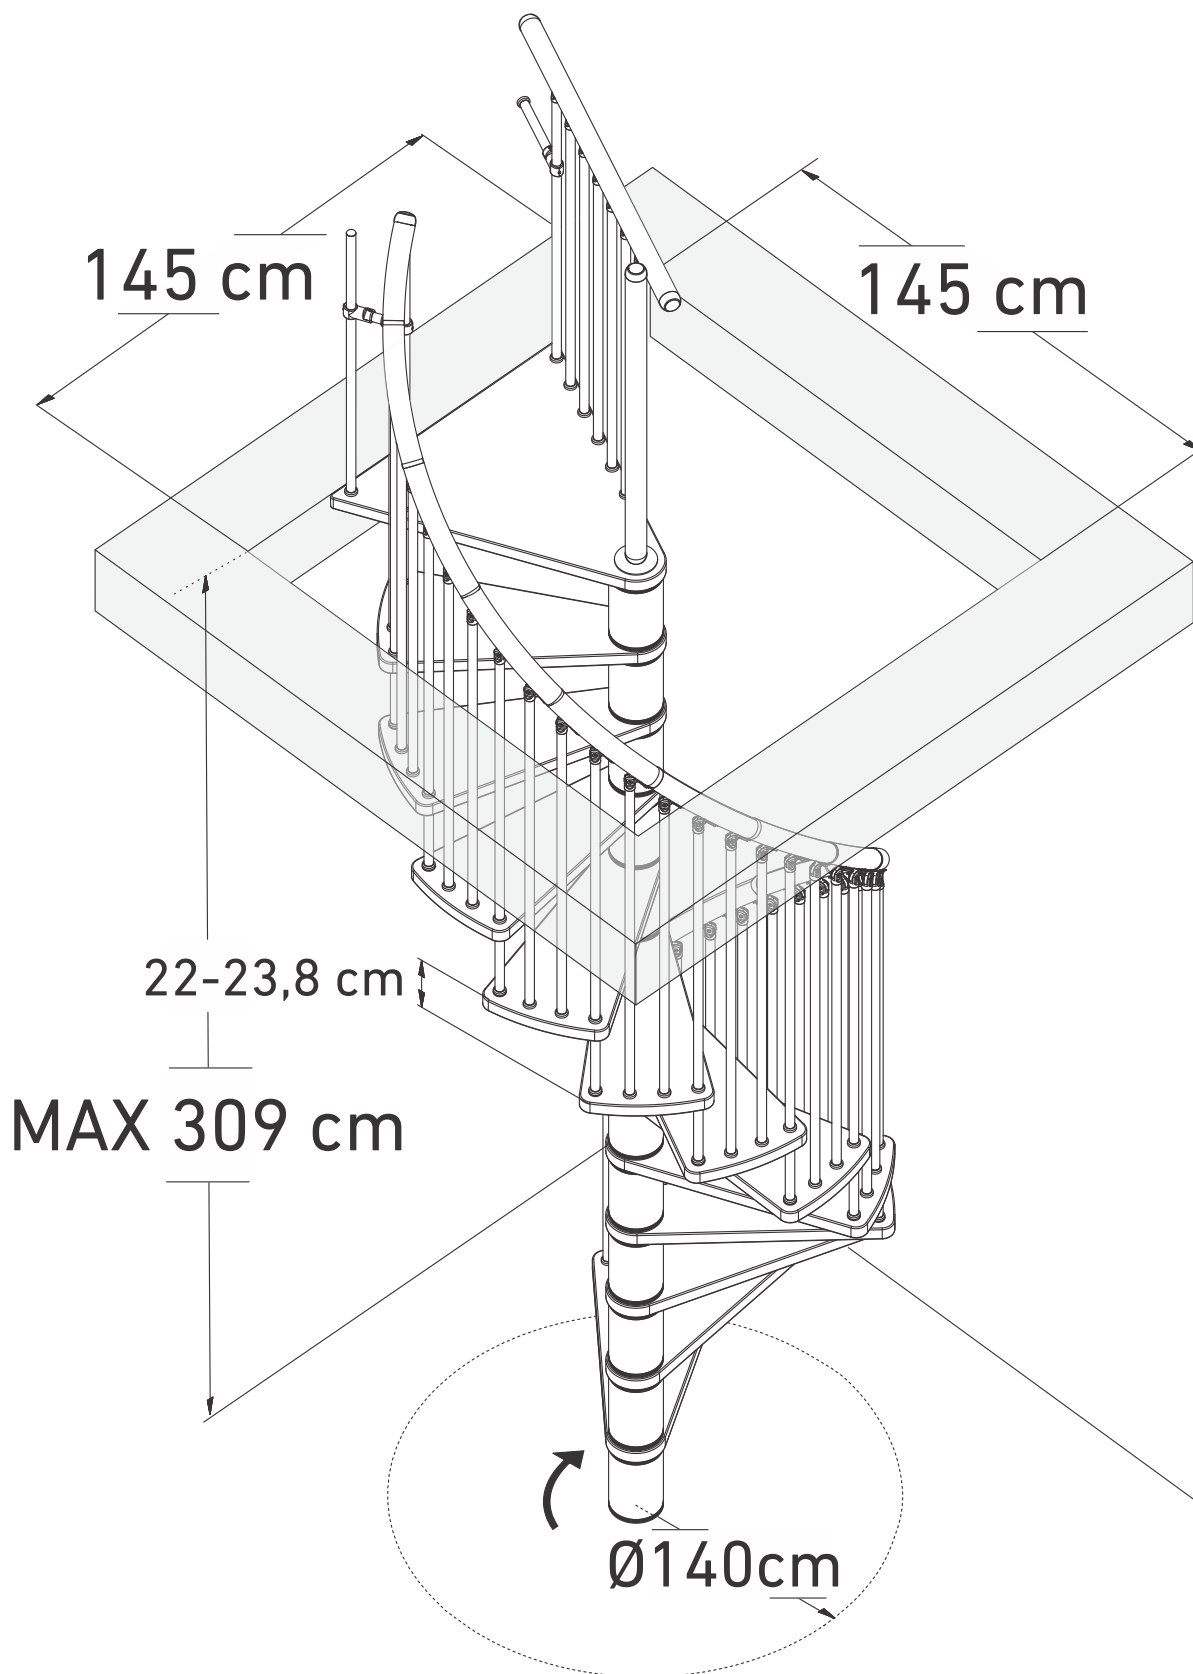

KAPPA Ø140

KAPPA Ø140

Marches	11	12	13
Hauteur Min.	2420	2640	2860
Hauteur Max.	2618	2856	3094
Degré	288°	314°	340°