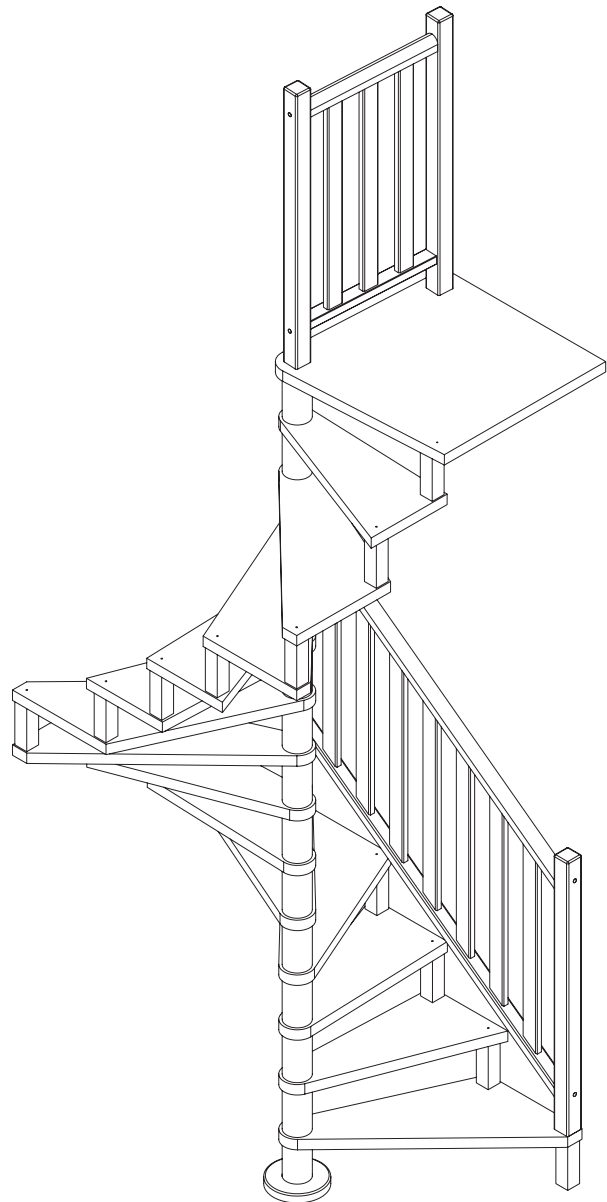

DIMENSIONS

SQUARE LUXE Ø120

DIAGRAM

SQUARE LUXE Ø120

No. de marches	Hauteur max (cm)	Ø120
10+1	220	226°
11+1	240	248°
12+1	260	269°
13+1	280	292°
14+1	300	315°