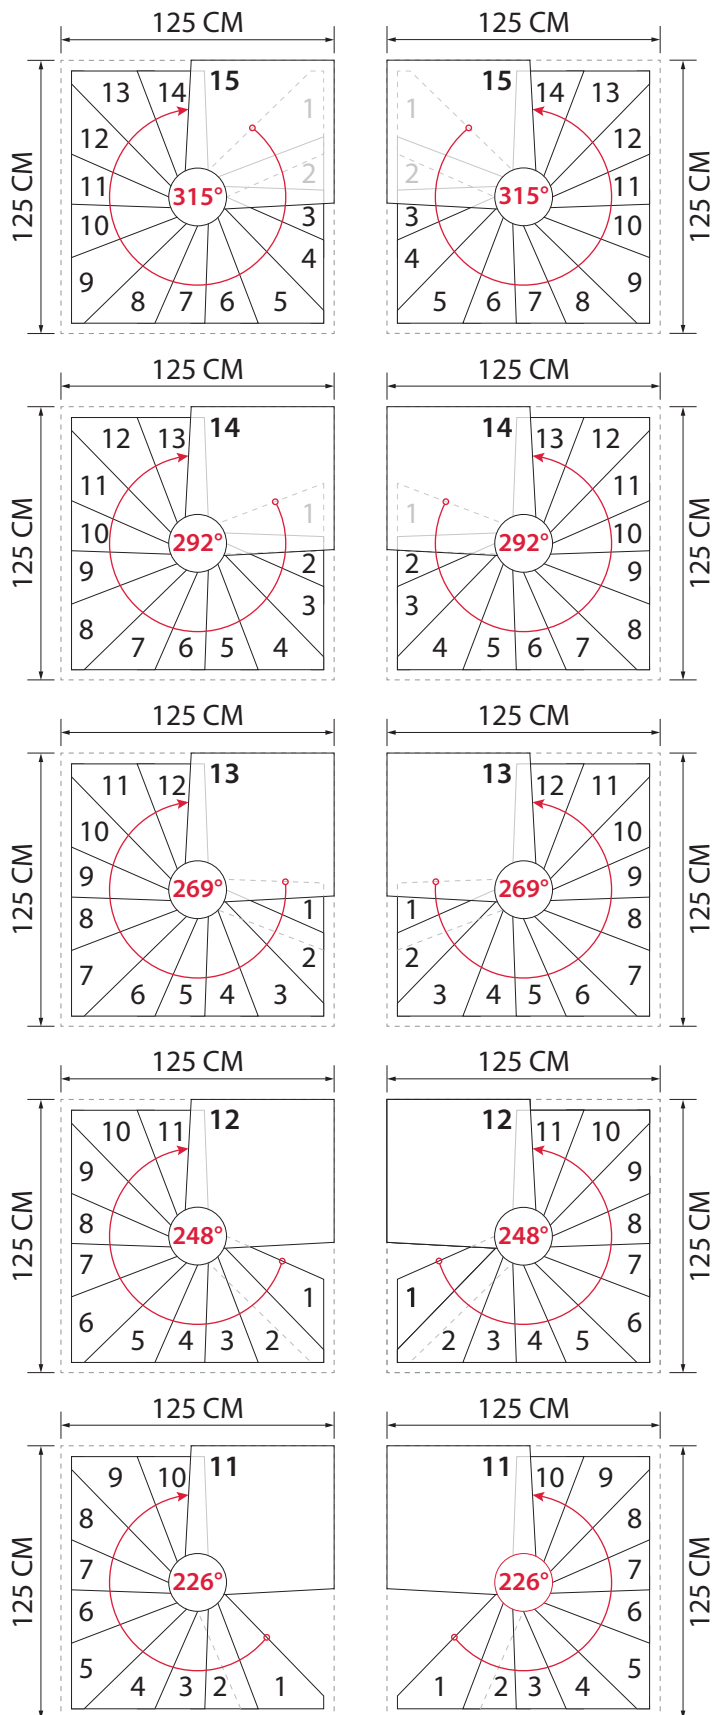

DIMENSIONS

SQUARE LUXE Ø120

DIAGRAM

SQUARE LUXE Ø120

No. de marches	Hauteur max (cm)	Ø120
10+1	220	226°
11+1	240	248°
12+1	260	269°
13+1	280	292°
14+1	300	315°