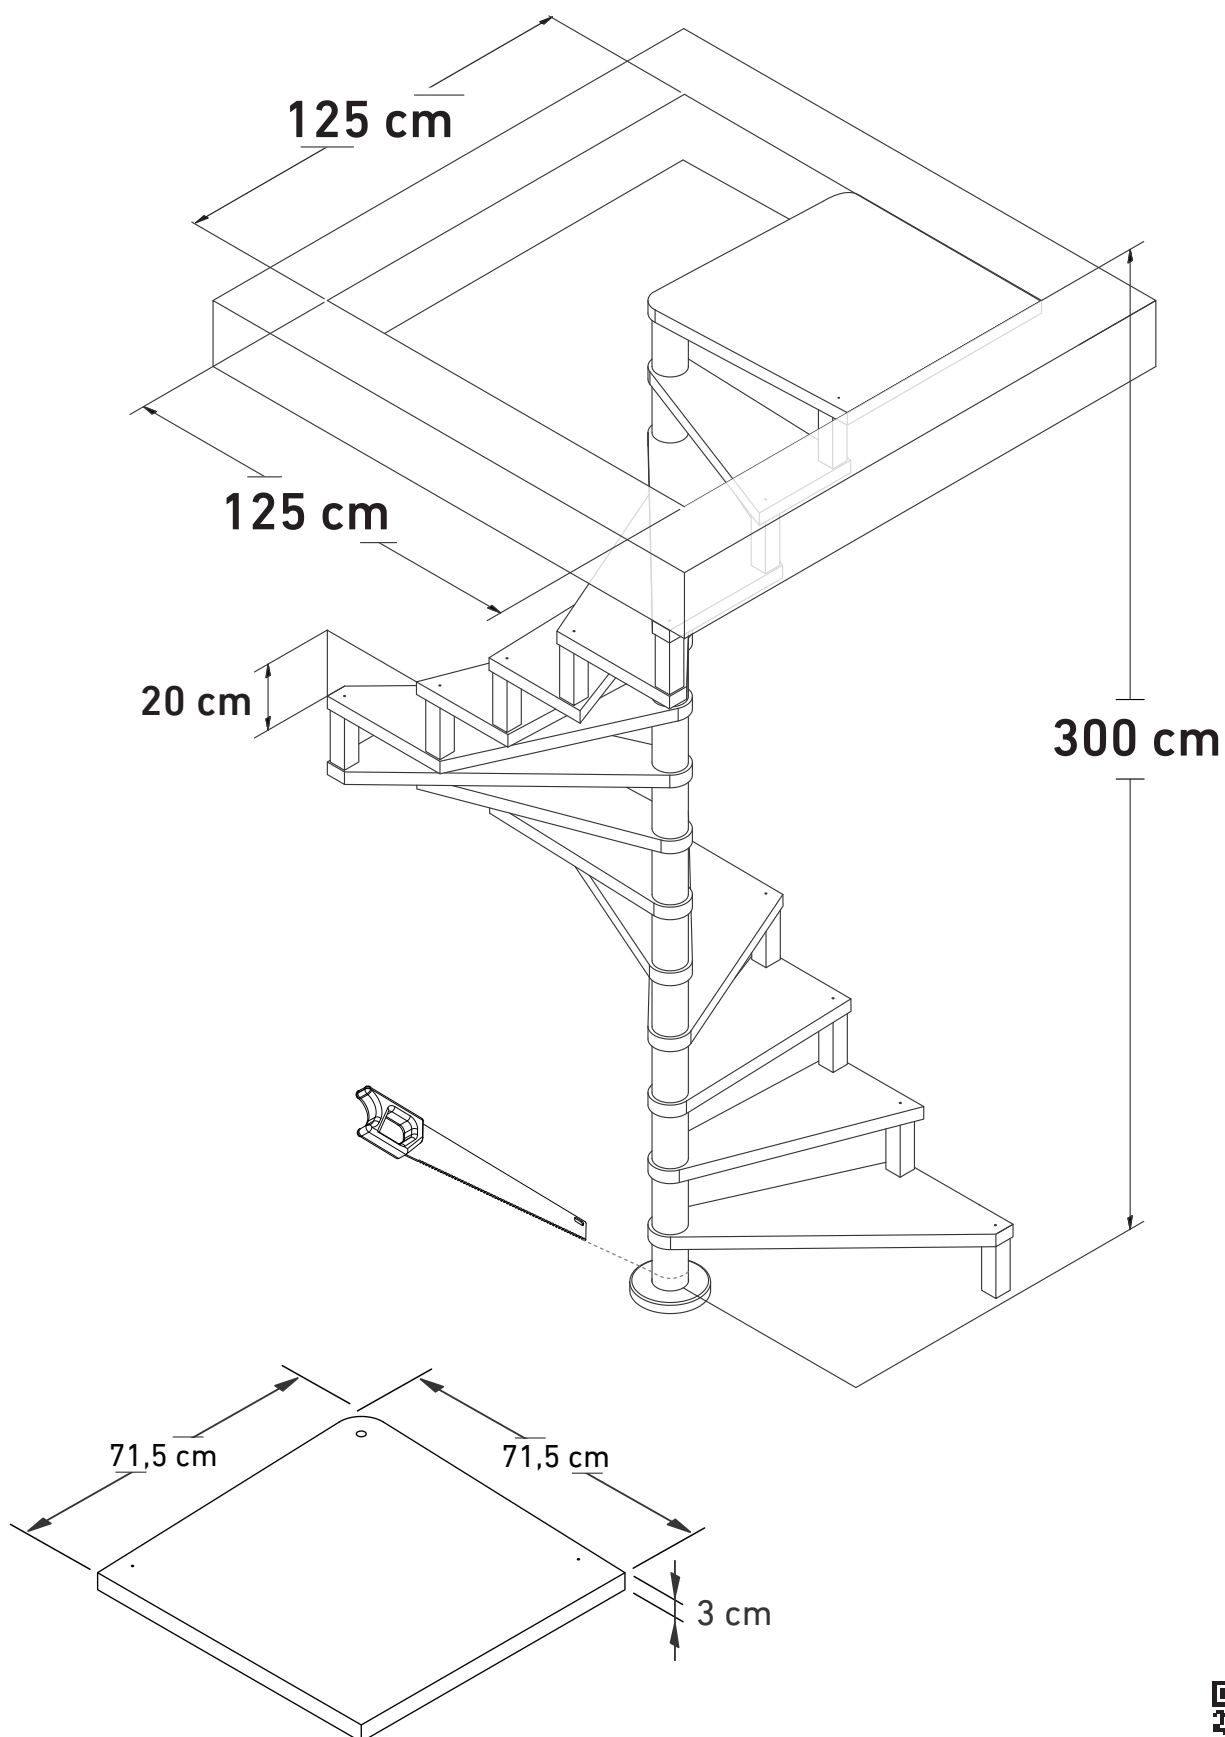

DIMENSIONS

SQUARE LUXE Ø120

DIAGRAM

SQUARE LUXE Ø120

No. de marches	Hauteur max (cm)	Ø120
10+1	220	226°
11+1	240	248°
12+1	260	269°
13+1	280	292°
14+1	300	315°