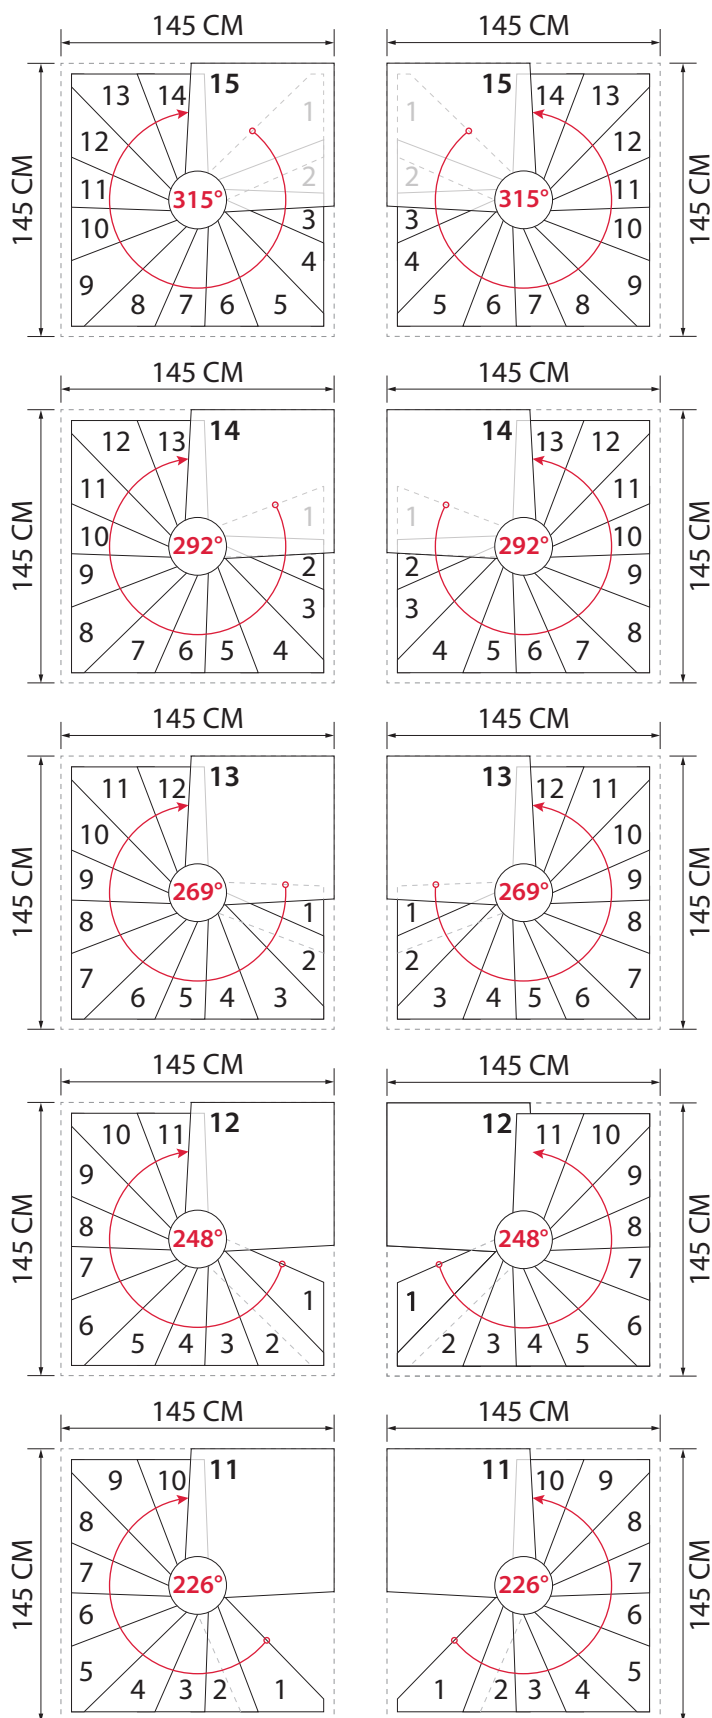

DIMENSIONS

SQUARE LUXE Ø140

DIAGRAM

SQUARE LUXE Ø140

No. de marches	Hauteur max (cm)	Ø140
10+1	220	226°
11+1	240	248°
12+1	260	269°
13+1	280	292°
14+1	300	315°