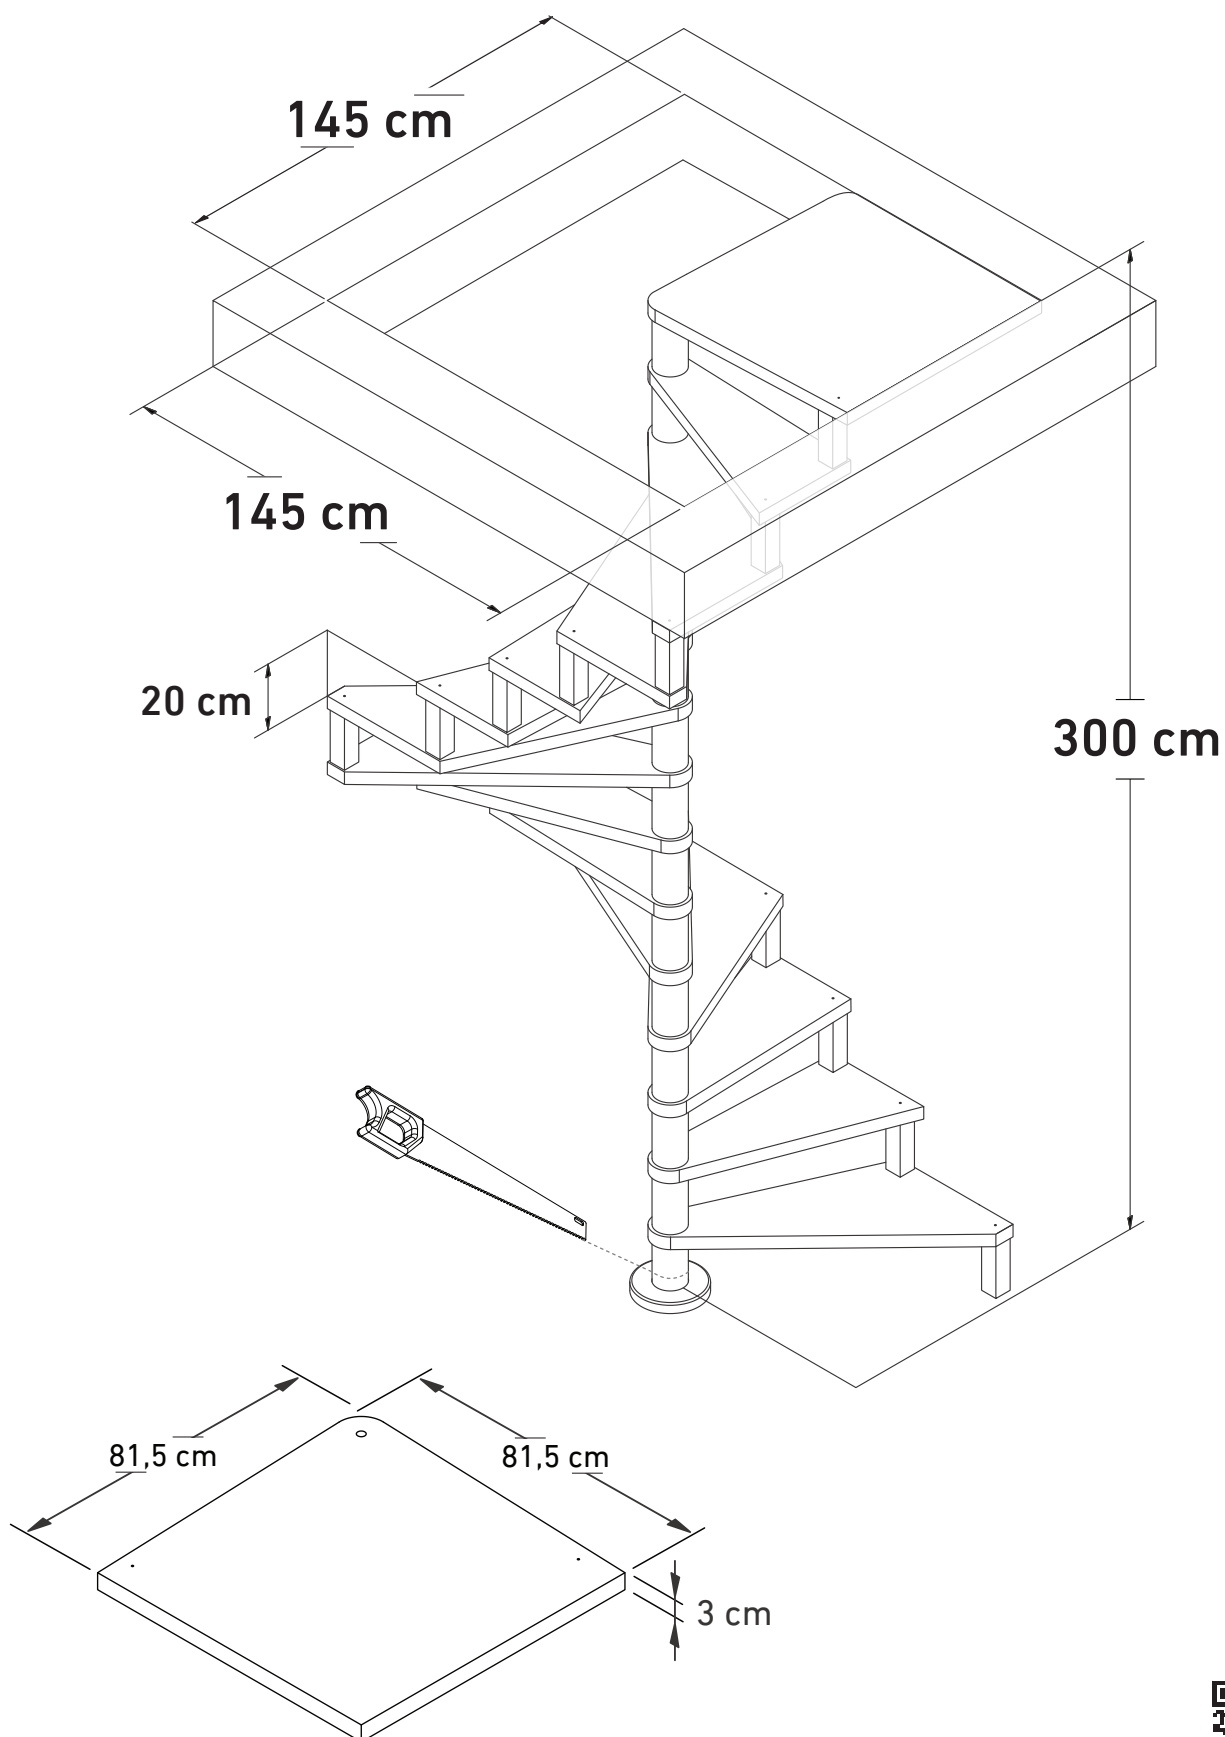

DIMENSIONS

SQUARE LUXE Ø140

DIAGRAM

SQUARE LUXE Ø140

No. de marches	Hauteur max (cm)	Ø140
10+1	220	226°
11+1	240	248°
12+1	260	269°
13+1	280	292°
14+1	300	315°