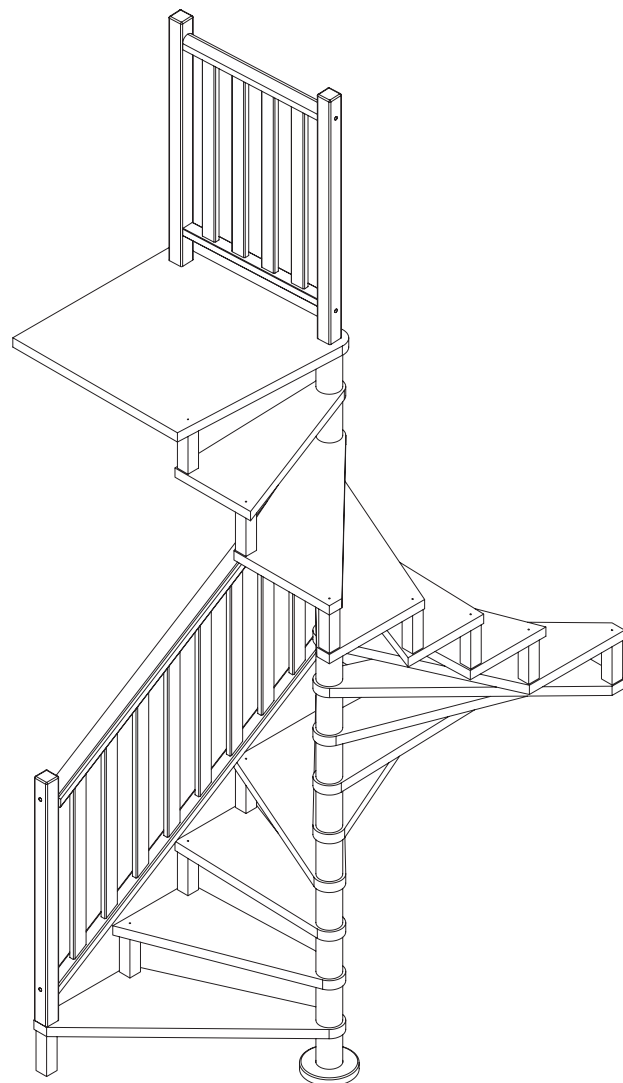

DIMENSIONS

SQUARE LUXE Ø140

DIAGRAM

SQUARE LUXE Ø140

No. de marches	Hauteur max (cm)	Ø140
10+1	220	226°
11+1	240	248°
12+1	260	269°
13+1	280	292°
14+1	300	315°