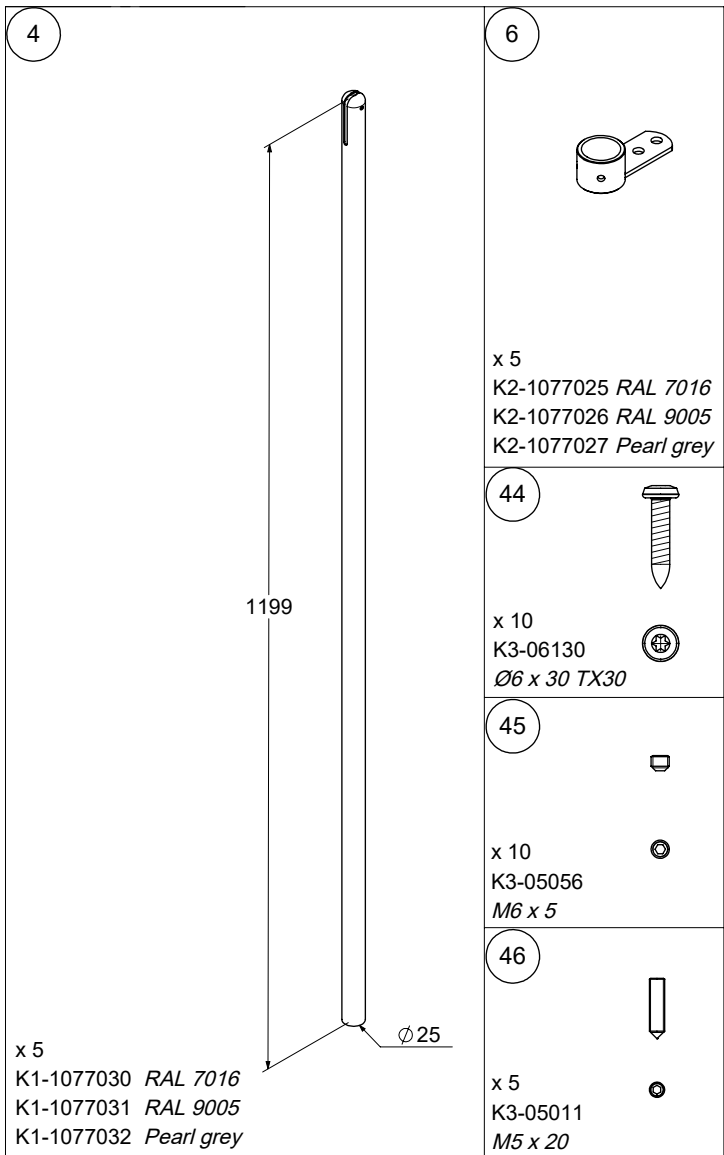

DOLLE®

MIDDLE BALUSTER

ATLANTA & DALLAS

**INSTRUCTION / MONTAGEANLEITUNG
INSTRUKTION / INSTRUCCION / INSTRUKCJA**

SOGEM®

PART OF DOLLE GROUP

ATLANTA
x 1

DALLAS
x 2

Tools not included!
Werkzeuge nicht enthalten!
Gereedschap niet inbegrepen!
Outils non inclus!
Værktøj ikke inkluderet!

2,5 mm
3 mm

TX30

ATLANTA

L

R

DALLAS

L

R

53mm
53mm

6

7