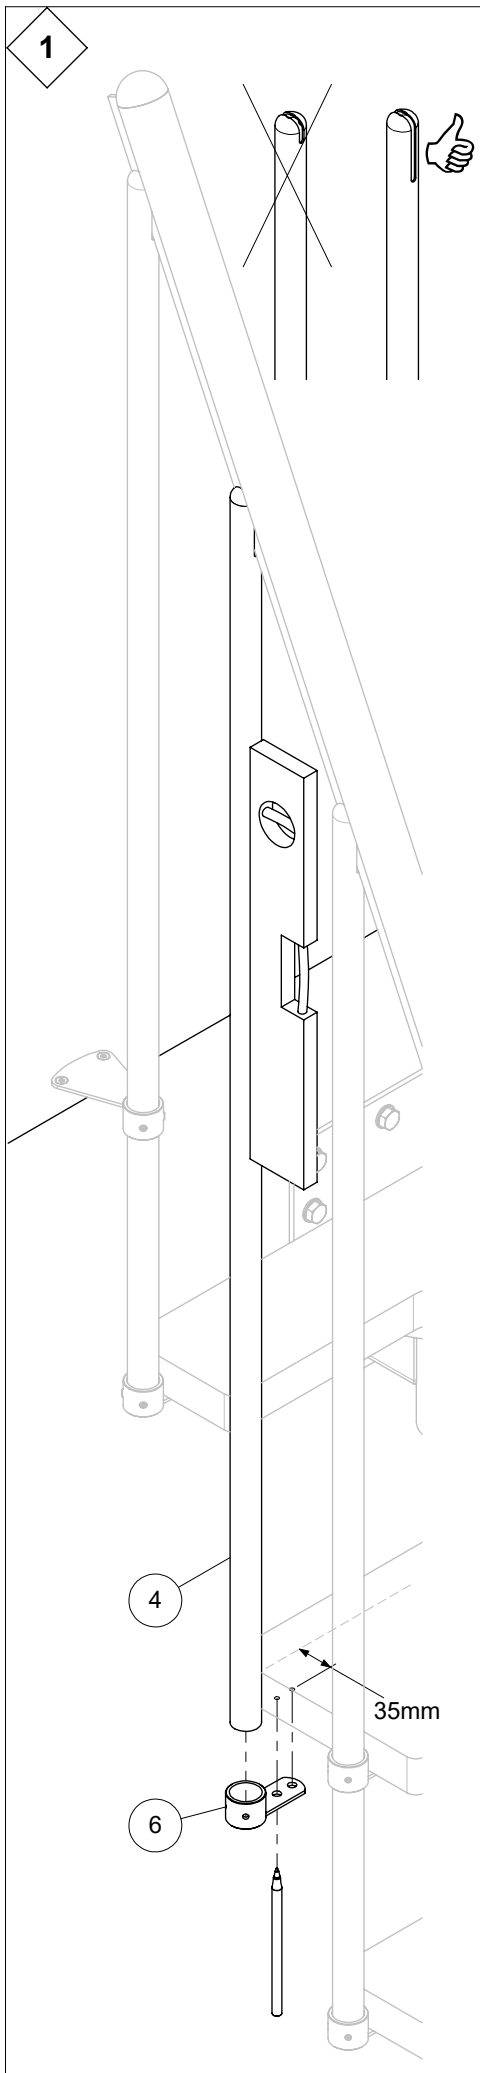

DOLLE®

MIDDLE BALUSTER

ATLANTA & DALLAS

**INSTRUCTION / MONTAGEANLEITUNG
INSTRUKTION / INSTRUCCION / INSTRUKCJA**

SOGEM®

PART OF DOLLE GROUP

ATLANTA
x 1

DALLAS
x 2

Tools not included!
Werkzeuge nicht enthalten!
Gereedschap niet inbegrepen!
Outils non inclus!
Værktøj ikke inkluderet!

2,5 mm
3 mm

TX30

ATLANTA

L

R

DALLAS

L

R

53mm
53mm

6

7