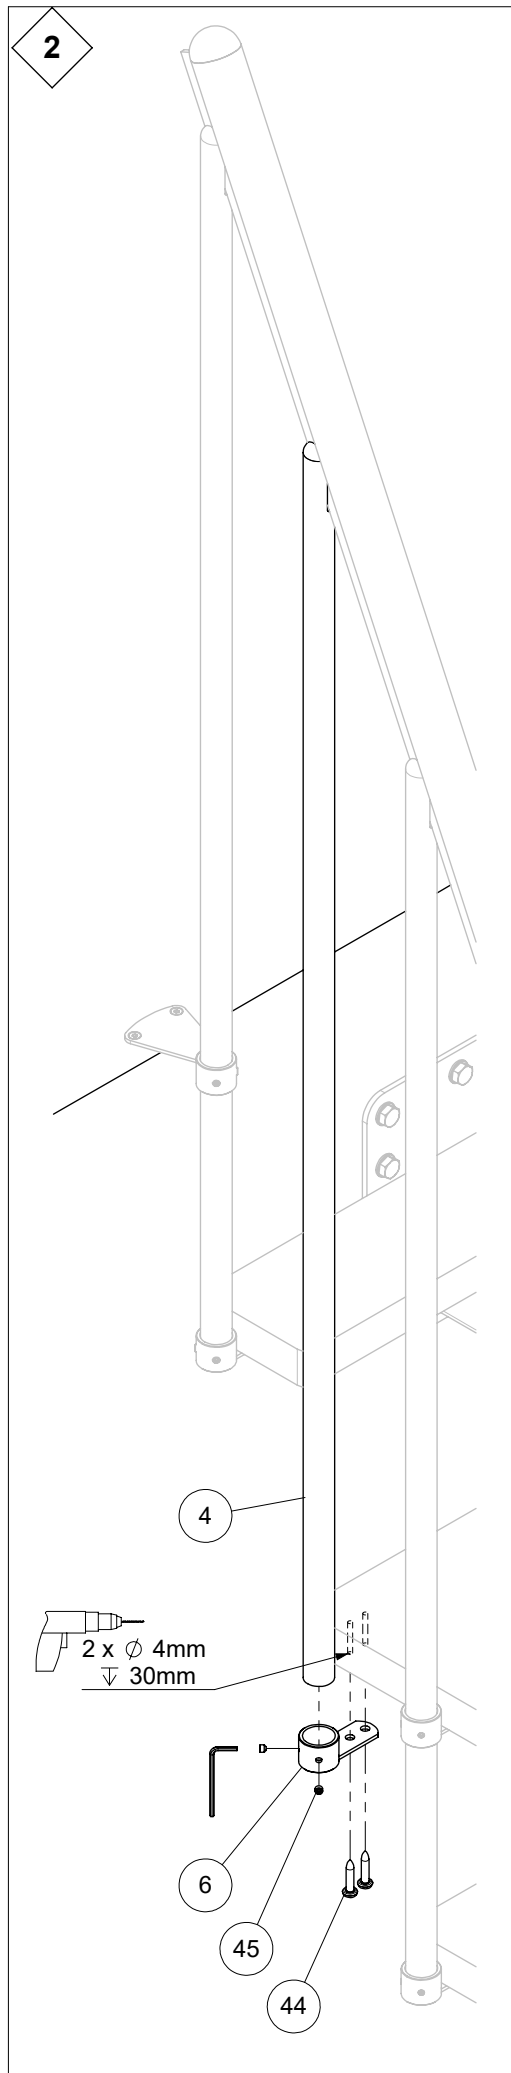

DOLLE®

MIDDLE BALUSTER

ATLANTA & DALLAS

**INSTRUCTION / MONTAGEANLEITUNG
INSTRUKTION / INSTRUCCION / INSTRUKCJA**

SOGEM®

PART OF DOLLE GROUP

ATLANTA
x 1

DALLAS
x 2

Tools not included!
Werkzeuge nicht enthalten!
Gereedschap niet inbegrepen!
Outils non inclus!
Værktøj ikke inkluderet!

2,5 mm
3 mm

TX30

ATLANTA

L

R

DALLAS

L

R

53mm
53mm

6

7