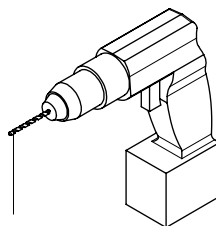

DOLLE®

MIDDLE BALUSTER

ATLANTA & DALLAS

**INSTRUCTION / MONTAGEANLEITUNG
INSTRUKTION / INSTRUCCION / INSTRUKCJA**

SOGEM®

PART OF DOLLE GROUP

ATLANTA
x 1

DALLAS
x 2

Tools not included!
Werkzeuge nicht enthalten!
Gereedschap niet inbegrepen!
Outils non inclus!
Værktøj ikke inkluderet!

2,5 mm
3 mm

TX30

ATLANTA

L

R

DALLAS

L

R

53mm
53mm

6

7